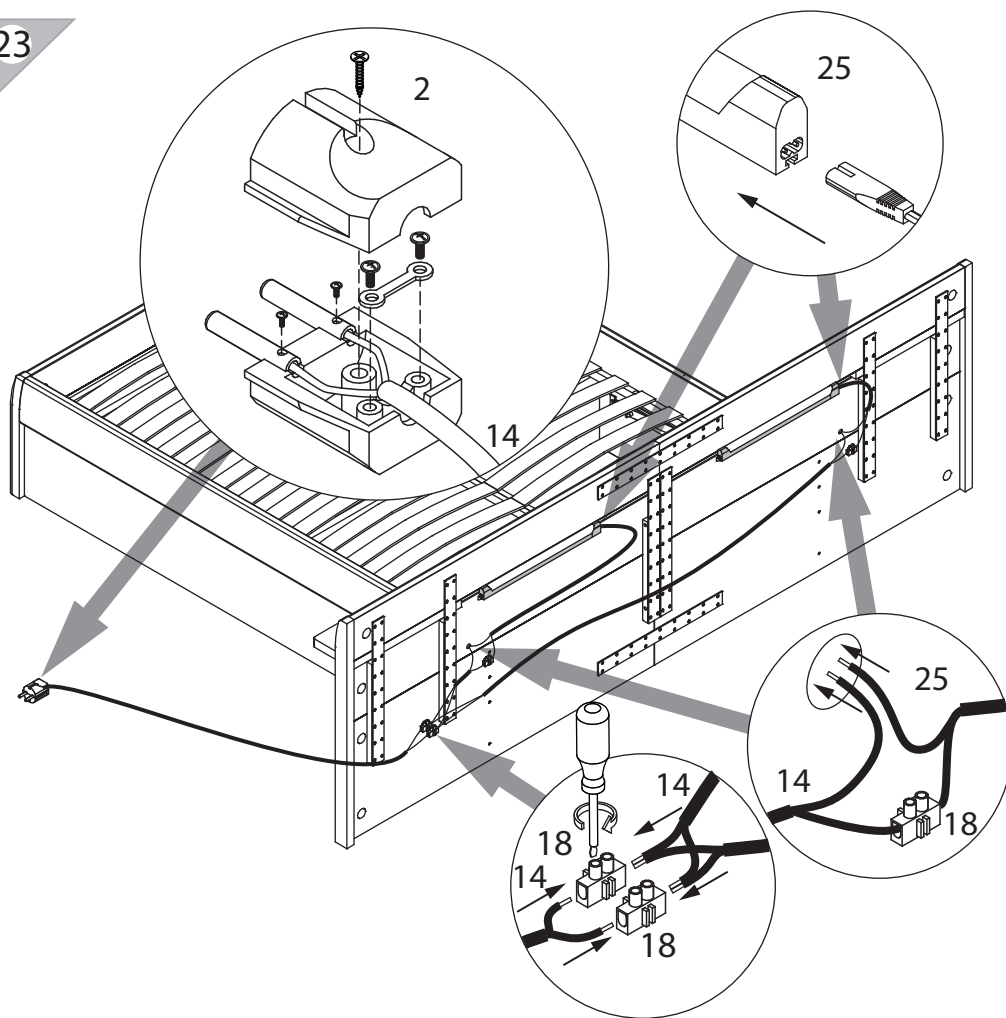

# LAZURIT

1

поз.	название детали	№ упак.	кол-во, шт.	длина, мм	ширина, мм
A1	Стенка боковая арт. 9312	1	2	2020	160
A2	Стенка боковая левая арт. 9312	1	1	2020	288
B2	Стенка боковая правая арт. 9312	1	1	2020	288
C1	Спинка левая арт. 5247	2	1	1588	864
C2	Спинка правая арт. 5247	1	1	1588	864
E1	Царга арт. 5247	3	1	1836	160
E2	Царга арт. 5247	3	1	1836	288
F1	Декоративный элемент левый	1	1	450	52
F2	Декоративный элемент правый	1	1	450	52
K	Царга арт. 5247	3	3	288	1836
L	Полка стяжная	1	2	480	180
M	Дно арт. 5247	1	2	1834	900

2

24

25

22

23

3

1 M8x130 уп.1 x2	2 уп.1 x1	3 M6x90 уп.1 x8	4 уп.1 x2	5 (9373)уп.1 x1
6 M8 (9373)уп.1 x4	7 M8 уп.1 x2	8 M6x16 (9373)уп.1 x10	9 M6x18 уп.1 x8	10 уп.1 x6
11 уп.1 x20	12 (9373)уп.1 x1	13 уп.1 x36	14 l=2000 уп.1 x2	15 уп.1 x2
16 уп.1 x1	17 уп.1 x1	18 уп.1 x4	19 Ø8 уп.1 x60	20 уп.1 x8
21 Ø35 уп.1 x20	22 Ø8,5x22 уп.1 x2	23 4x20 уп.1 x36	24 4x35 уп.1 x8	25 уп.1 x2
26 уп.1	x2			