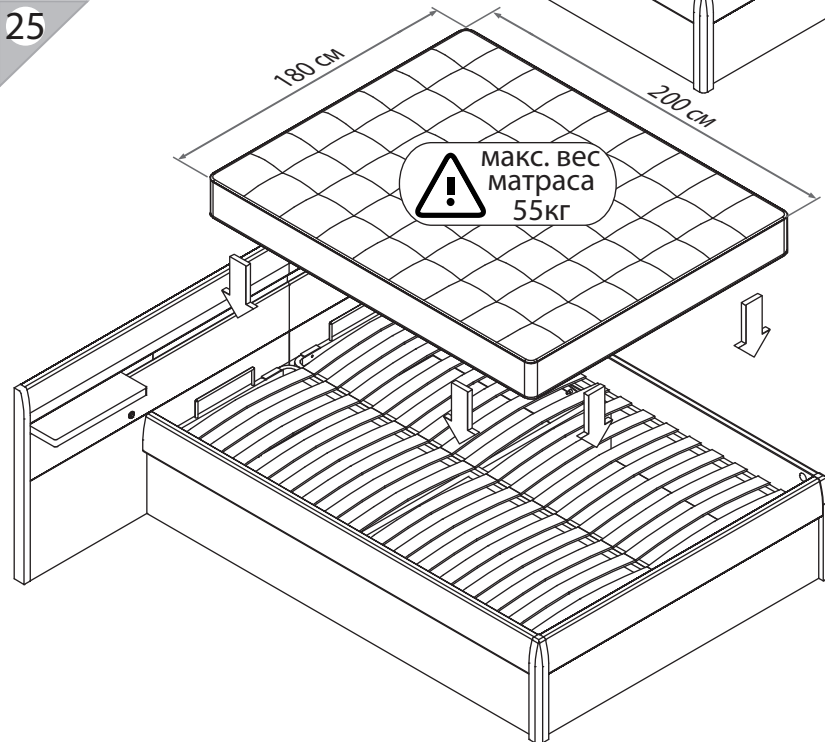

1

поз.	название детали	№ упак.	кол-во, шт.	длина, мм	ширина, мм
A1	Стенка боковая арт. 9312	1	2	2020	160
A2	Стенка боковая левая арт. 9312	1	1	2020	288
B2	Стенка боковая правая арт. 9312	1	1	2020	288
C1	Спинка левая арт. 5247	2	1	1588	864
C2	Спинка правая арт. 5247	1	1	1588	864
E1	Царга арт. 5247	3	1	1836	160
E2	Царга арт. 5247	3	1	1836	288
F1	Декоративный элемент левый	1	1	450	52
F2	Декоративный элемент правый	1	1	450	52
K	Царга арт. 5247	3	3	288	1836
L	Полка стяжная	1	2	480	180
M	Дно арт. 5247	1	2	1834	900

2

24

25