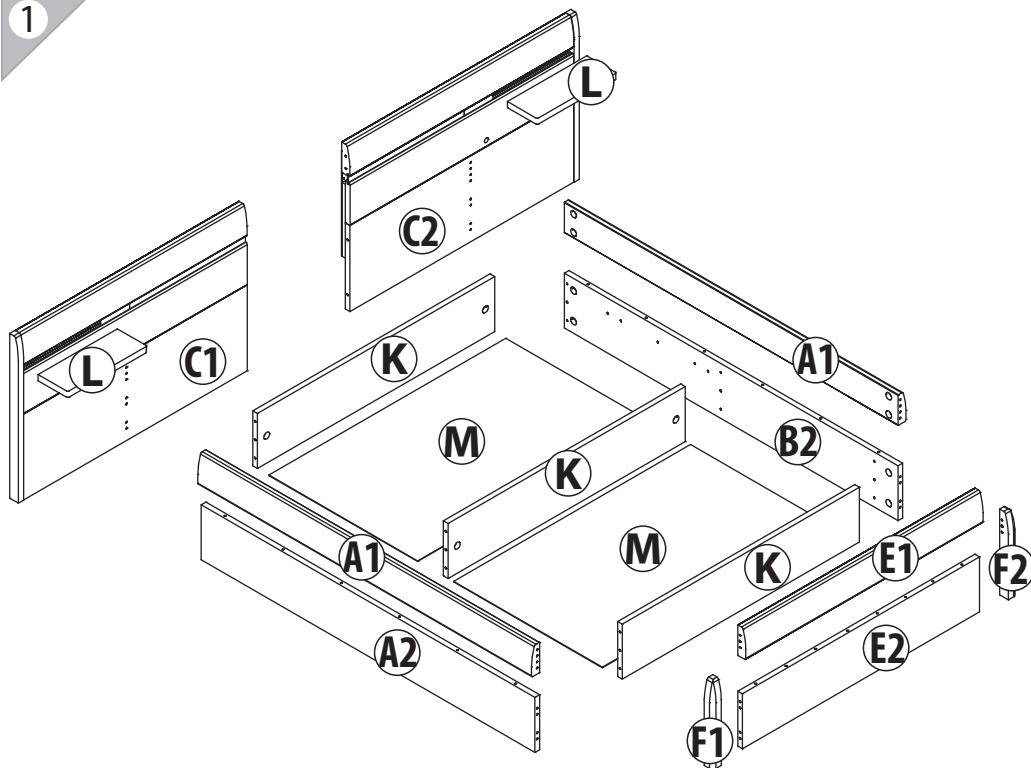

## Кровать

арт. 5297

габаритные размеры

высота: 864 мм

ширина: 3174 мм

глубина: 2126 мм

единая справочная служба:

**8 800 100-50-22**

# LAZURIT

1

поз.	название детали	№ упак.	кол-во, шт.	длина, мм	ширина, мм
A1	Стенка боковая арт. 9312	1	2	2020	160
A2	Стенка боковая левая арт. 9312	1	1	2020	288
B2	Стенка боковая правая арт. 9312	1	1	2020	288
C1	Спинка левая арт. 5247	2	1	1588	864
C2	Спинка правая арт. 5247	1	1	1588	864
E1	Царга арт. 5247	3	1	1836	160
E2	Царга арт. 5247	3	1	1836	288
F1	Декоративный элемент левый	1	1	450	52
F2	Декоративный элемент правый	1	1	450	52
K	Царга арт. 5247	3	3	288	1836
L	Полка стяжная	1	2	480	180
M	Дно арт. 5247	1	2	1834	900