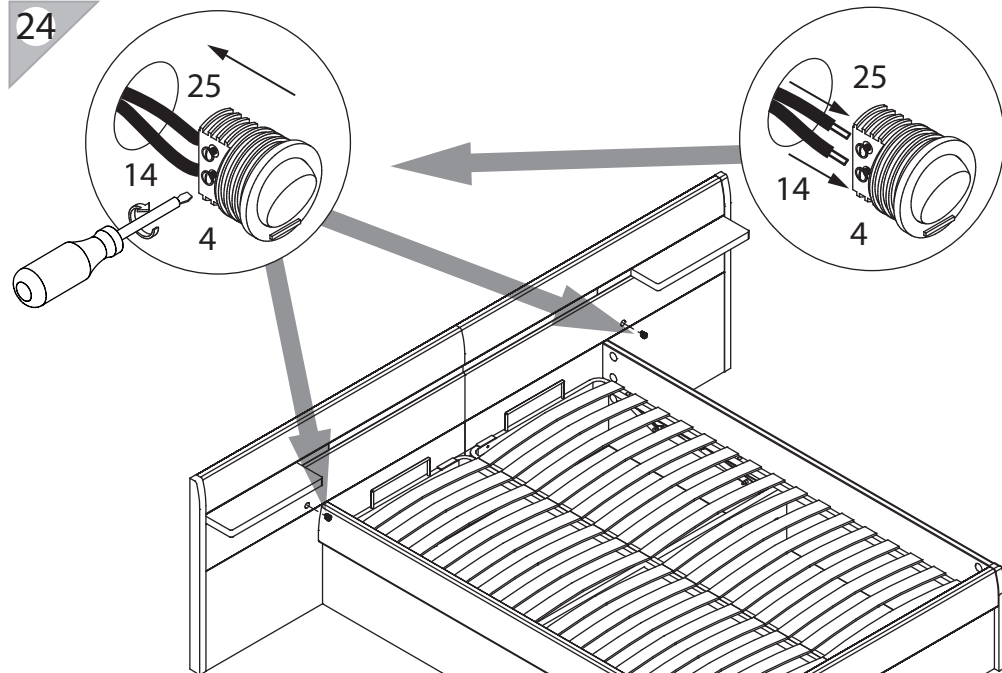

# LAZURIT

1

поз.	название детали	№ упак.	кол-во, шт.	длина, мм	ширина, мм
A1	Стенка боковая арт. 9312	1	2	2020	160
A2	Стенка боковая левая арт. 9312	1	1	2020	288
B2	Стенка боковая правая арт. 9312	1	1	2020	288
C1	Спинка левая арт. 5247	2	1	1588	864
C2	Спинка правая арт. 5247	1	1	1588	864
E1	Царга арт. 5247	3	1	1836	160
E2	Царга арт. 5247	3	1	1836	288
F1	Декоративный элемент левый	1	1	450	52
F2	Декоративный элемент правый	1	1	450	52
K	Царга арт. 5247	3	3	288	1836
L	Полка стяжная	1	2	480	180
M	Дно арт. 5247	1	2	1834	900

2

24

25

22

23

3

1 M8x130 уп.1 x2	2 уп.1 x1	3 M6x90 уп.1 x8	4 уп.1 x2	5 (9373)уп.1 x1
6 M8 (9373)уп.1 x4	7 M8 уп.1 x2	8 M6x16 (9373)уп.1 x10	9 M6x18 уп.1 x8	10 уп.1 x6
11 уп.1 x20	12 (9373)уп.1 x1	13 уп.1 x36	14 l=2000 уп.1 x2	15 уп.1 x2
16 уп.1 x1	17 уп.1 x1	18 уп.1 x4	19 Ø8 уп.1 x60	20 уп.1 x8
21 Ø35 уп.1 x20	22 Ø8,5x22 уп.1 x2	23 4x20 уп.1 x36	24 4x35 уп.1 x8	25 уп.1 x2
26 уп.1	x2			