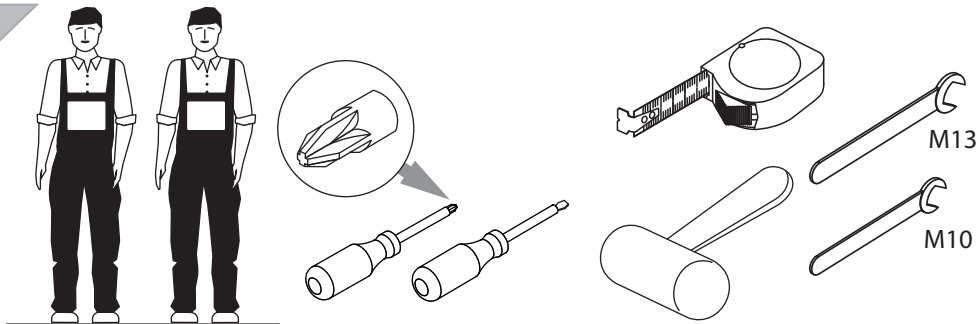

поз.	название детали	№ упак.	кол-во, шт.	длина, мм	ширина, мм
A1	Стенка боковая арт. 9312	1	2	2020	160
A2	Стенка боковая левая арт. 9312	1	1	2020	288
B2	Стенка боковая правая арт. 9312	1	1	2020	288
C1	Спинка левая арт. 5247	2	1	1588	864
C2	Спинка правая арт. 5247	1	1	1588	864
E1	Царга арт. 5247	3	1	1836	160
E2	Царга арт. 5247	3	1	1836	288
F1	Декоративный элемент левый	1	1	450	52
F2	Декоративный элемент правый	1	1	450	52
K	Царга арт. 5247	3	3	288	1836
L	Полка стяжная	1	2	480	180
M	Дно арт. 5247	1	2	1834	900

2