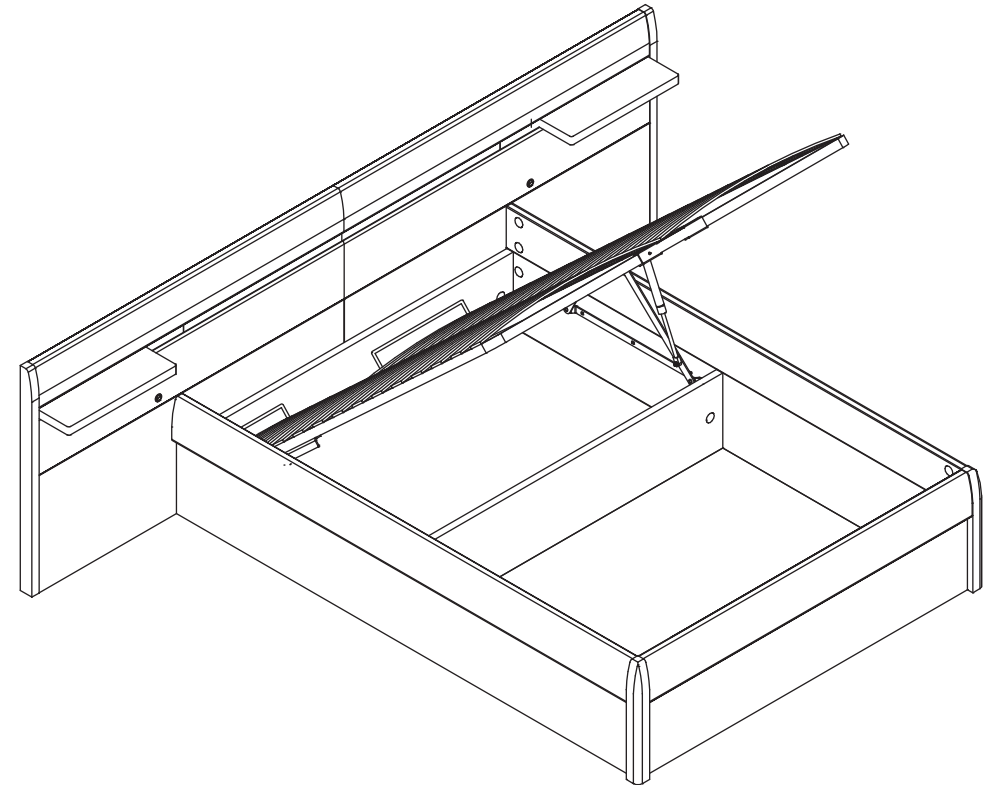

## Кровать

арт. 5297

габаритные размеры

высота: 864 мм

ширина: 3174 мм

глубина: 2126 мм

единая справочная служба:

**8 800 100-50-22**