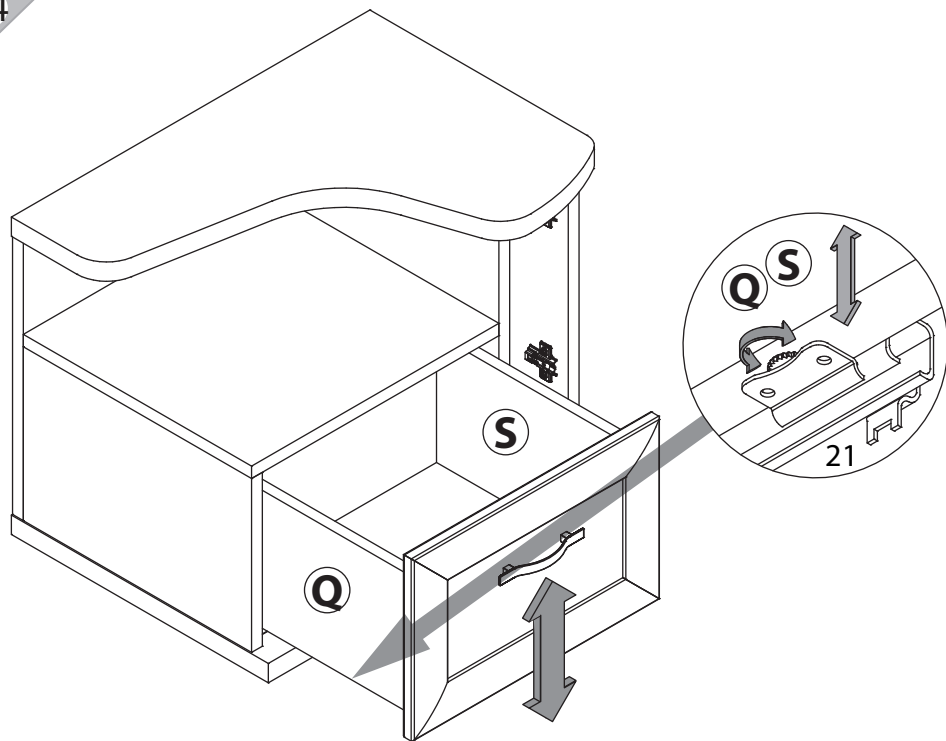

24

25

3

1 7x70 уп.1 x8	2 7x50 уп.1 x3	3 Ø12 уп.1 x11	4 Ø8 уп.1 x13	5 3.5x16 уп.1 x4
6 уп.1 x1	7 3.5x30 уп.1 x4	8 уп.1 x1	9 уп.1 x1	10 уп.1 x4
11 M4x16 уп.1 x2	12 уп.1 x1	13 уп.1 x2	14 3x16 уп.1 x3	15 M4x35 уп.1 x1
16 15/16 уп.1 x4	17 уп.1 x12	18 15/18 уп.1 x8	19 Ø15 уп.1 x12	20 Ø5 уп.1 x1
21 уп.1 x1 l=350				

4