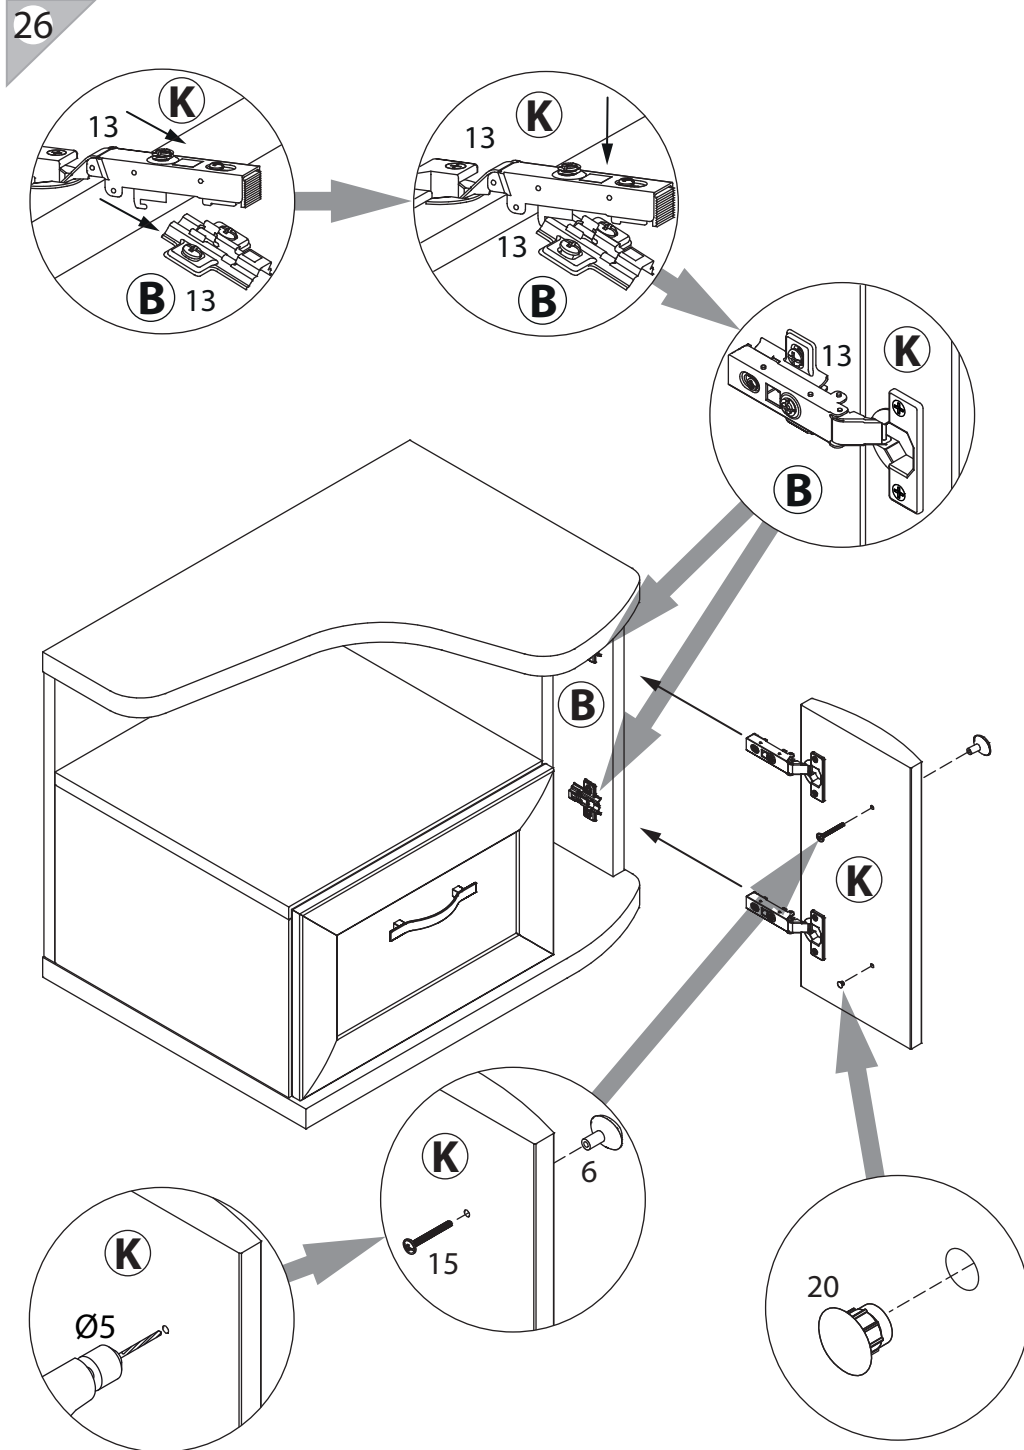

EAC

инструкция по сборке

Тумба

арт. 1607

левая

правая

габаритные размеры

высота: 480 мм

единая справочная служба:

8 800 100-50-22

(звонок по России бесплатный)

LAZURIT

левая

правая

поз.	название детали	№ упак.	кол-во, шт.	длина, мм		ширина, мм	
				лев.	прав.	лев.	прав.
A	Стенка боковая левая	1	1	404	252	352	382
B	Стенка боковая правая	1	1	252	404	382	352
C	Крышка	1	1	600		430	
D	Дно	1	1	600		430	
E	Полка стяжная	1	1	414		382	
F	Стенка промежуточная	1	1	404		382	
H	Экран	1	1	404		578	
J	Дно ящика	1	1	355		368	
K	Дверь арт. 0507	2	1	398		180	
M	Панель ящика арт. 0507	2	1	264		414	
Q	Бок ящика левый	1	1	350		200	
S	Бок ящика правый	1	1	350		200	
R	Стенка задняя ящика	1	1	356		186	

24

25

3

1 7x70 уп.1 x8	2 7x50 уп.1 x3	3 Ø12 уп.1 x11	4 Ø8 уп.1 x13	5 3.5x16 уп.1 x4
6 уп.1 x1	7 3.5x30 уп.1 x4	8 уп.1 x1	9 уп.1 x1	10 уп.1 x4
11 M4x16 уп.1 x2	12 уп.1 x1	13 уп.1 x2	14 3x16 уп.1 x3	15 M4x35 уп.1 x1
16 15/16 уп.1 x4	17 уп.1 x12	18 15/18 уп.1 x8	19 Ø15 уп.1 x12	20 Ø5 уп.1 x1
21 уп.1 x1 l=350				