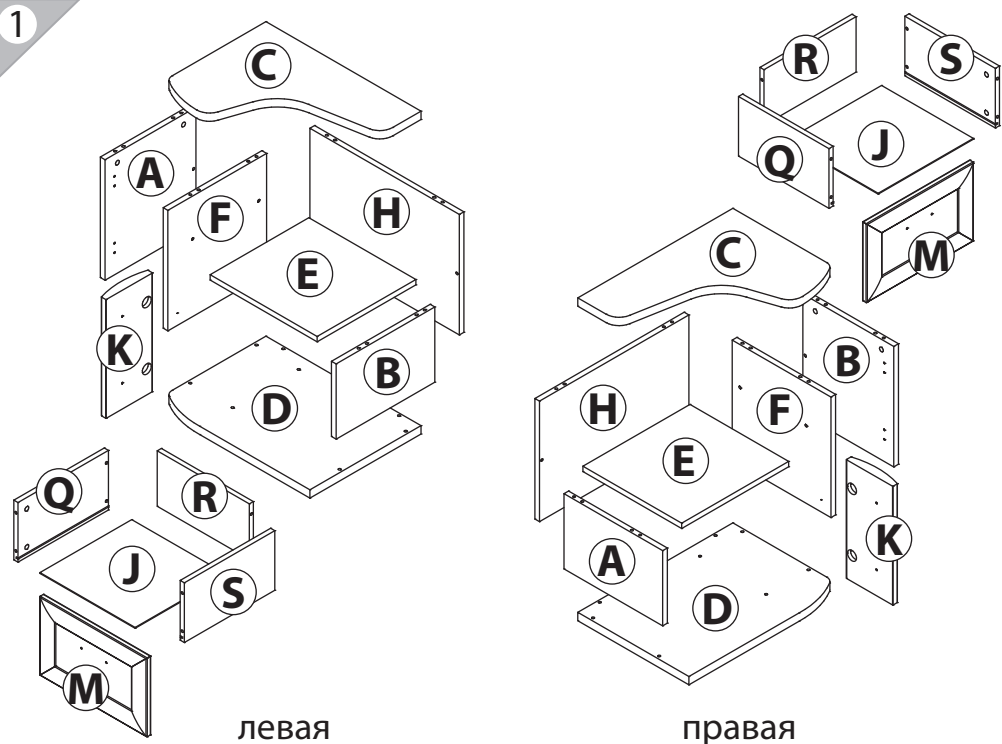

левая

правая

поз.	название детали	№ упак.	кол-во, шт.	длина, мм		ширина, мм	
				лев.	прав.	лев.	прав.
A	Стенка боковая левая	1	1	404	252	352	382
B	Стенка боковая правая	1	1	252	404	382	352
C	Крышка	1	1	600		430	
D	Дно	1	1	600		430	
E	Полка стяжная	1	1	414		382	
F	Стенка промежуточная	1	1	404		382	
H	Экран	1	1	404		578	
J	Дно ящика	1	1	355		368	
K	Дверь арт. 0507	2	1	398		180	
M	Панель ящика арт. 0507	2	1	264		414	
Q	Бок ящика левый	1	1	350		200	
S	Бок ящика правый	1	1	350		200	
R	Стенка задняя ящика	1	1	356		186