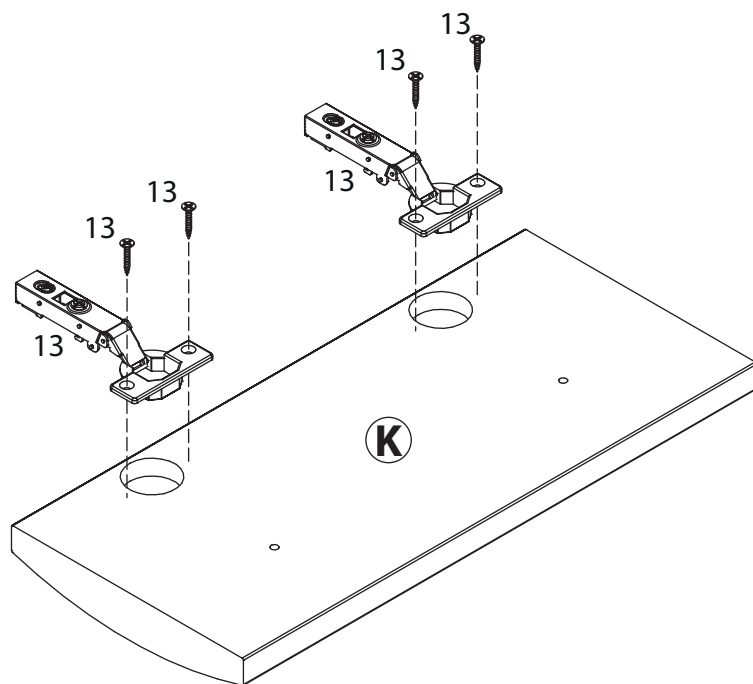

24

25

3

1 7x70 уп.1 x8	2 7x50 уп.1 x3	3 Ø12 уп.1 x11	4 Ø8 уп.1 x13	5 3.5x16 уп.1 x4
6 уп.1 x1	7 3.5x30 уп.1 x4	8 уп.1 x1	9 уп.1 x1	10 уп.1 x4
11 M4x16 уп.1 x2	12 уп.1 x1	13 уп.1 x2	14 3x16 уп.1 x3	15 M4x35 уп.1 x1
16 15/16 уп.1 x4	17 уп.1 x12	18 15/18 уп.1 x8	19 Ø15 уп.1 x12	20 Ø5 уп.1 x1
21 уп.1 x1 l=350				

4