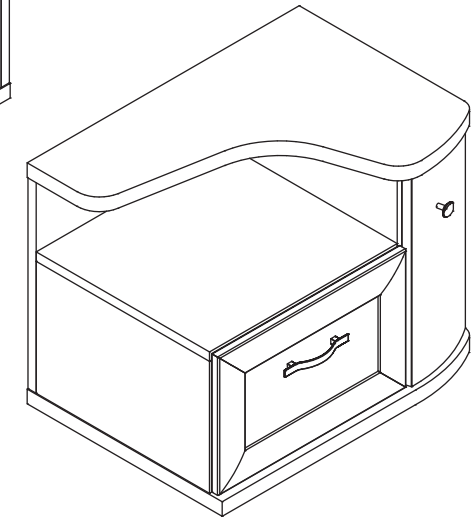

EAC

инструкция по сборке

Тумба

арт. 1607

левая

правая

габаритные размеры

высота: 480 мм