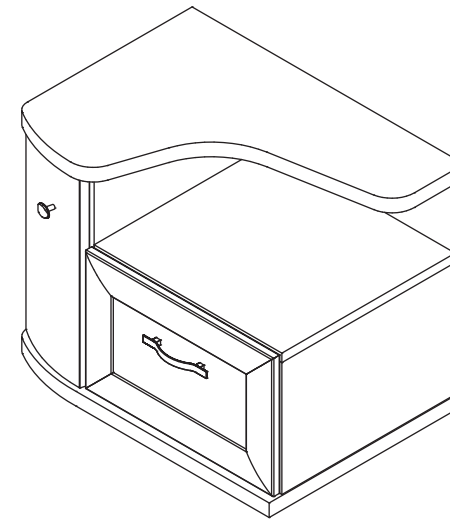

EAC

инструкция по сборке

Тумба

арт. 1607

левая

правая

габаритные размеры

высота: 480 мм