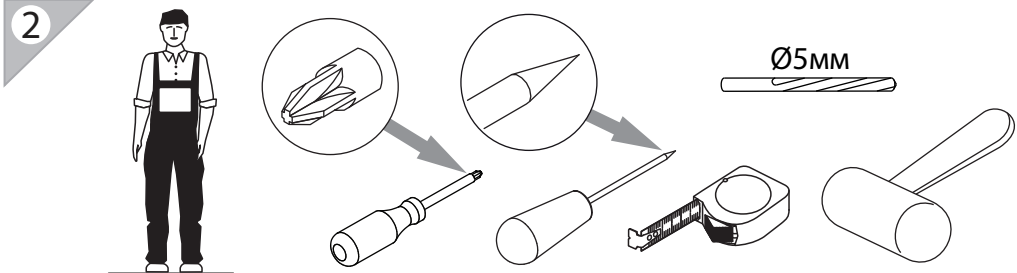

единая справочная служба:

8 800 100-50-22

(звонок по России бесплатный)

LAZURIT

левая

правая

поз.	название детали	№ упак.	кол-во, шт.	длина, мм		ширина, мм	
				лев.	прав.	лев.	прав.
A	Стенка боковая левая	1	1	404	252	352	382
B	Стенка боковая правая	1	1	252	404	382	352
C	Крышка	1	1	600		430	
D	Дно	1	1	600		430	
E	Полка стяжная	1	1	414		382	
F	Стенка промежуточная	1	1	404		382	
H	Экран	1	1	404		578	
J	Дно ящика	1	1	355		368	
K	Дверь арт. 0507	2	1	398		180	
M	Панель ящика арт. 0507	2	1	264		414	
Q	Бок ящика левый	1	1	350		200	
S	Бок ящика правый	1	1	350		200	
R	Стенка задняя ящика	1	1	356		186	

24

25

3

1 7x70 уп.1 x8	2 7x50 уп.1 x3	3 Ø12 уп.1 x11	4 Ø8 уп.1 x13	5 3.5x16 уп.1 x4
6 уп.1 x1	7 3.5x30 уп.1 x4	8 уп.1 x1	9 уп.1 x1	10 уп.1 x4
11 M4x16 уп.1 x2	12 уп.1 x1	13 уп.1 x2	14 3x16 уп.1 x3	15 M4x35 уп.1 x1
16 15/16 уп.1 x4	17 уп.1 x12	18 15/18 уп.1 x8	19 Ø15 уп.1 x12	20 Ø5 уп.1 x1
21 уп.1 x1 l=350				