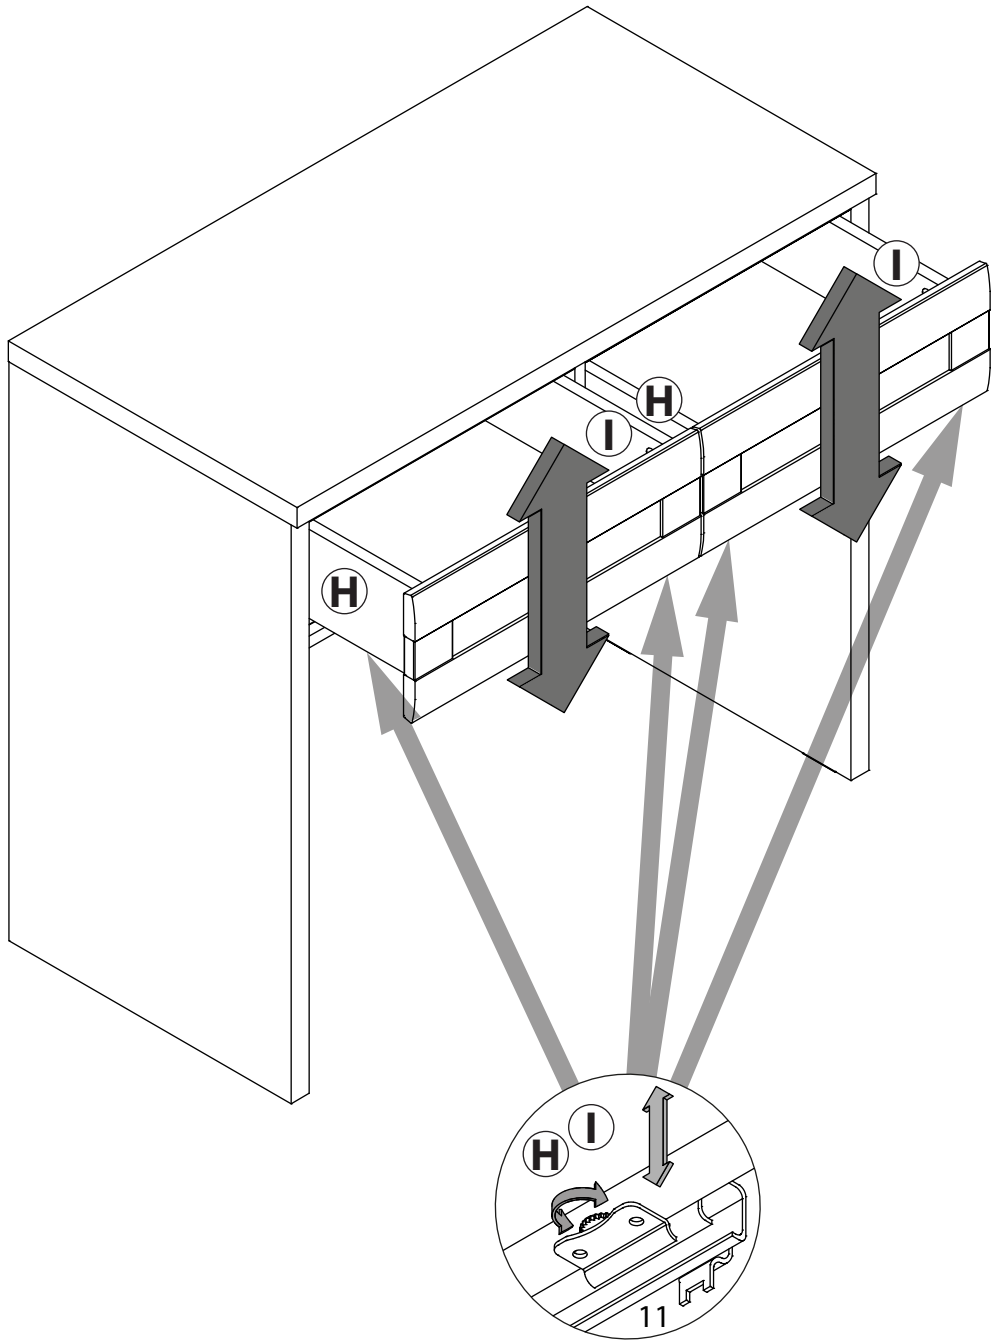

## инструкция по сборке **Стол туалетный** арт. 4868

габаритные размеры

высота: 815мм  
ширина: 902мм  
глубина: 458мм

единая справочная служба:  
**8 800 100-50-22**  
(звонок по России бесплатный)

**LAZURIT**

1  уп.2 x4	2 6x11.5  уп.2 x8	3 3x16  уп.2 x6	4 M4x14  уп.2 x4	5  уп.2 x20
6  уп.2 x2	7  уп.2 x2	8 Ø8  уп.2 x20	9 15/16  уп.2 x16	10 Ø15  уп.2 x20
11  уп.2 x2	12 7x50  уп.2 x2	13  уп.2 x1	14 Ø12  уп.2 x2	
15 15/22  уп.2 x4				