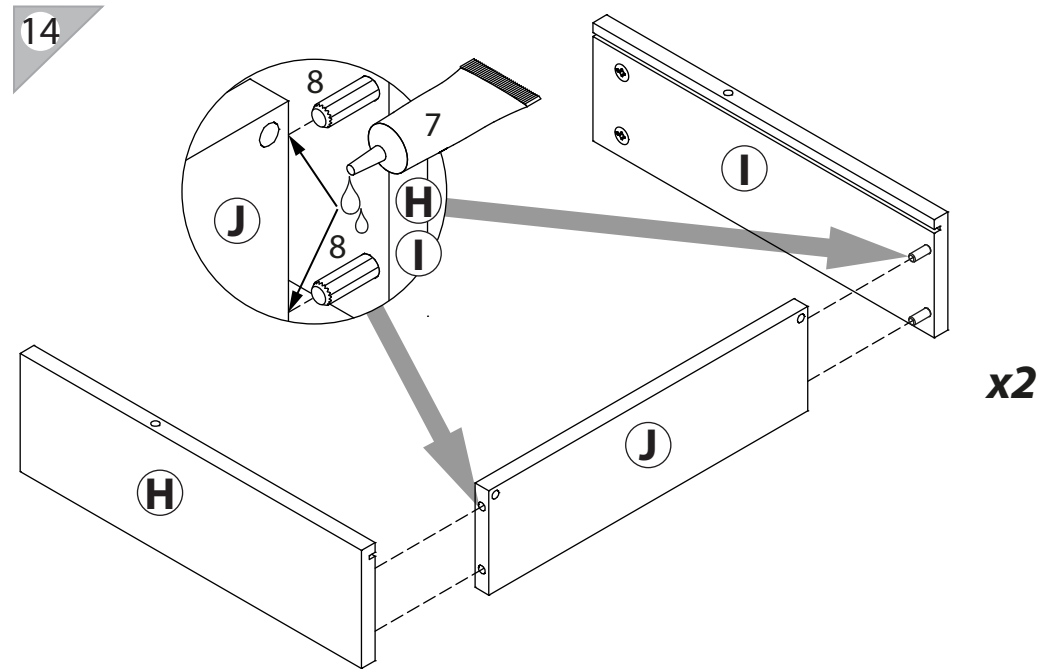

## инструкция по сборке **Стол туалетный** арт. 4868

габаритные размеры

высота: 815мм  
ширина: 902мм  
глубина: 458мм

единая справочная служба:  
**8 800 100-50-22**  
(звонок по России бесплатный)

**LAZURIT**

1

поз.	название детали	№ упак.	кол-во, шт.	длина, мм	ширина, мм
A	Стенка боковая левая	1	1	782	440
B	Стенка боковая правая	1	1	782	440
C	Крышка	2	1	902	450
D	Экран	2	1	844	400
E	Царга	2	1	844	100
F	Стенка промежуточная	2	1	168	424
G	Планка декоративная	2	2	413	28
H	Бок ящика левый	2	2	400	120
I	Бок ящика правый	2	2	400	120
J	Стенка задняя ящика	2	2	374	106
K	Дно ящика	1	2	386	405
L	Панель ящика левая	3	1	172	446
M	Панель ящика правая	3	1	172	446

1  уп.2 x4	2 6x11.5  уп.2 x8	3 3x16  уп.2 x6	4 M4x14  уп.2 x4	5  уп.2 x20
6  уп.2 x2	7  уп.2 x2	8 Ø8  уп.2 x20	9 15/16  уп.2 x16	10 Ø15  уп.2 x20
11  уп.2 x2	12 7x50  уп.2 x2	13  уп.2 x1	14 Ø12  уп.2 x2	
15 15/22  уп.2 x4				