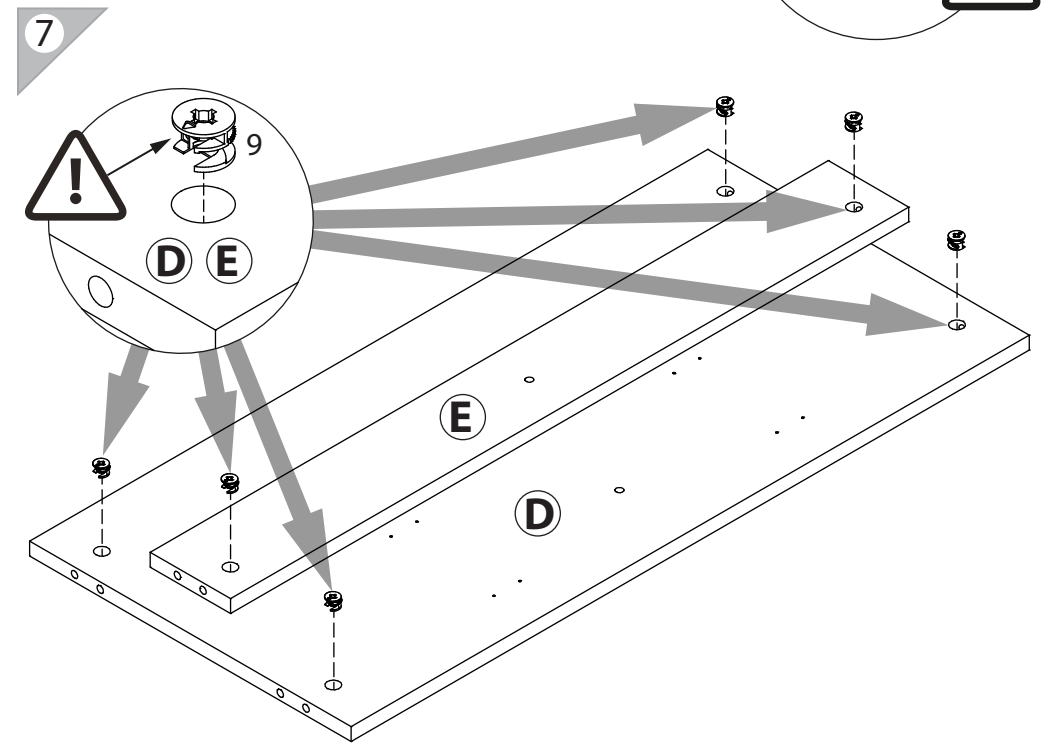

1

поз.	название детали	№ упак.	кол-во, шт.	длина, мм	ширина, мм
A	Стенка боковая левая	1	1	782	440
B	Стенка боковая правая	1	1	782	440
C	Крышка	2	1	902	450
D	Экран	2	1	844	400
E	Царга	2	1	844	100
F	Стенка промежуточная	2	1	168	424
G	Планка декоративная	2	2	413	28
H	Бок ящика левый	2	2	400	120
I	Бок ящика правый	2	2	400	120
J	Стенка задняя ящика	2	2	374	106
K	Дно ящика	1	2	386	405
L	Панель ящика левая	3	1	172	446
M	Панель ящика правая	3	1	172	446

1  уп.2 x4	2 6x11.5  уп.2 x8	3 3x16  уп.2 x6	4 M4x14  уп.2 x4	5  уп.2 x20
6  уп.2 x2	7  уп.2 x2	8 Ø8  уп.2 x20	9 15/16  уп.2 x16	10 Ø15  уп.2 x20
11  уп.2 x2	12 7x50  уп.2 x2	13  уп.2 x1	14 Ø12  уп.2 x2	
15 15/22  уп.2 x4				