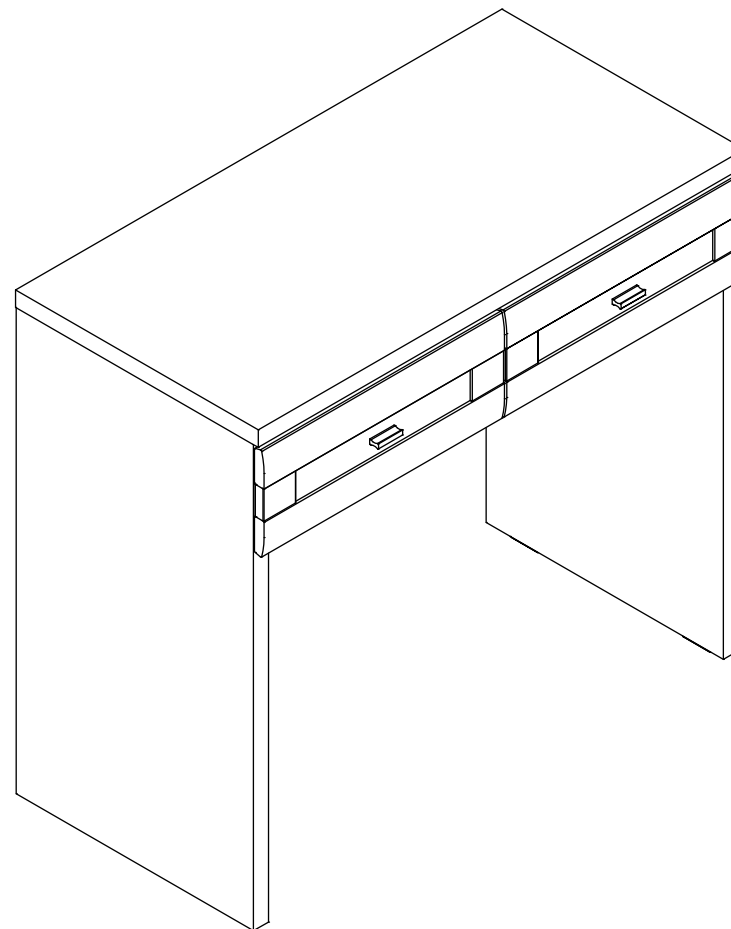

## инструкция по сборке **Стол туалетный** арт. 4868

габаритные размеры

высота: 815мм  
ширина: 902мм  
глубина: 458мм

единая справочная служба:  
**8 800 100-50-22**  
(звонок по России бесплатный)

**LAZURIT**