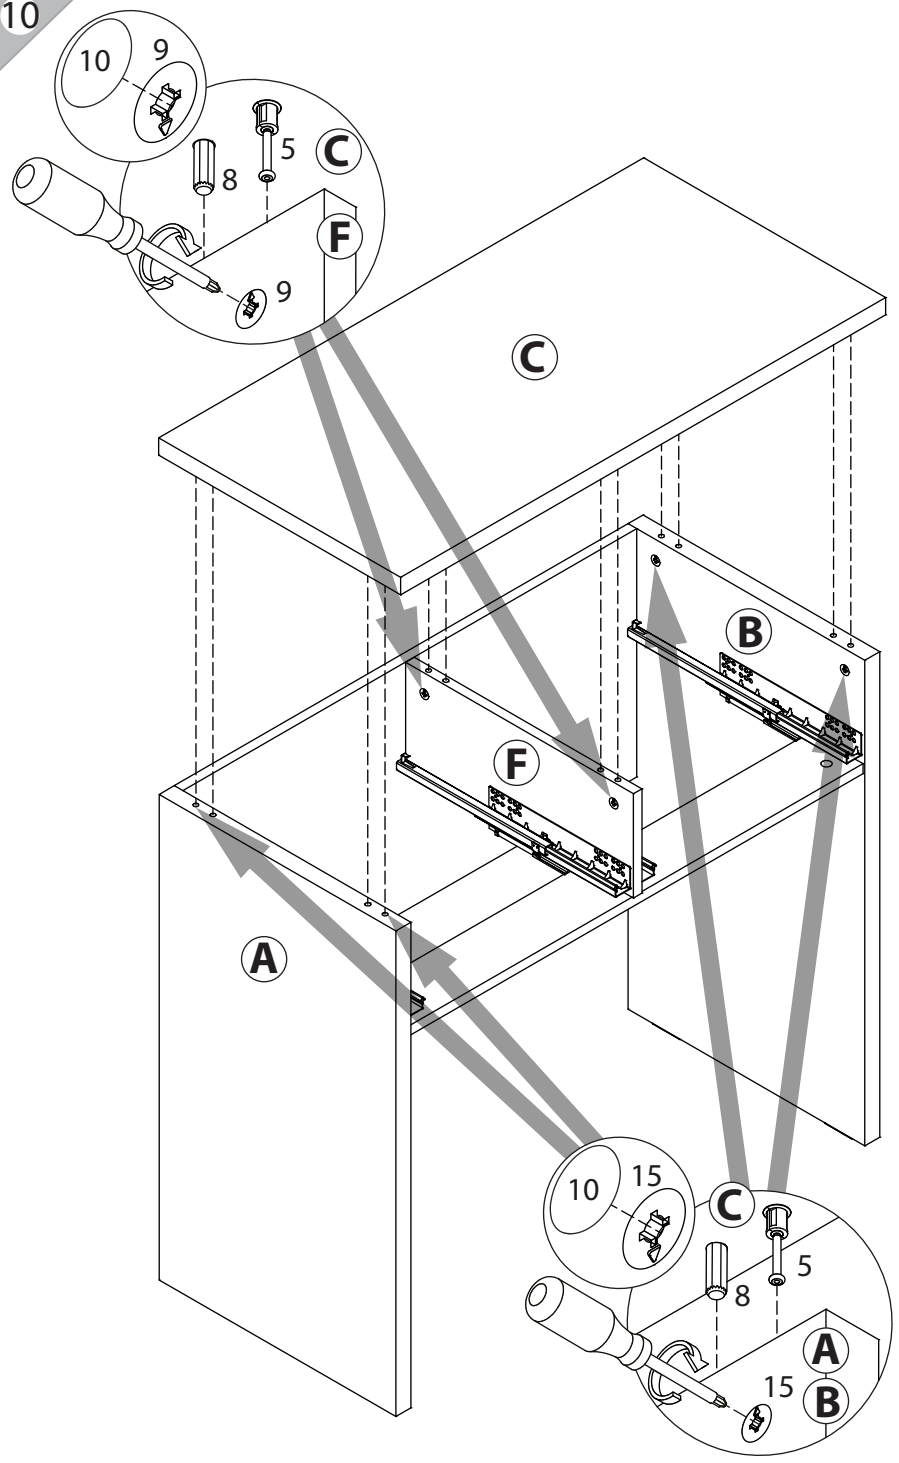

## инструкция по сборке **Стол туалетный** арт. 4868

габаритные размеры

высота: 815мм  
ширина: 902мм  
глубина: 458мм

единая справочная служба:  
**8 800 100-50-22**  
(звонок по России бесплатный)

**LAZURIT**

1  уп.2 x4	2 6x11.5  уп.2 x8	3 3x16  уп.2 x6	4 M4x14  уп.2 x4	5  уп.2 x20
6  уп.2 x2	7  уп.2 x2	8 Ø8  уп.2 x20	9 15/16  уп.2 x16	10 Ø15  уп.2 x20
11  уп.2 x2	12 7x50  уп.2 x2	13  уп.2 x1	14 Ø12  уп.2 x2	
15 15/22  уп.2 x4				

12

9

13

10

11