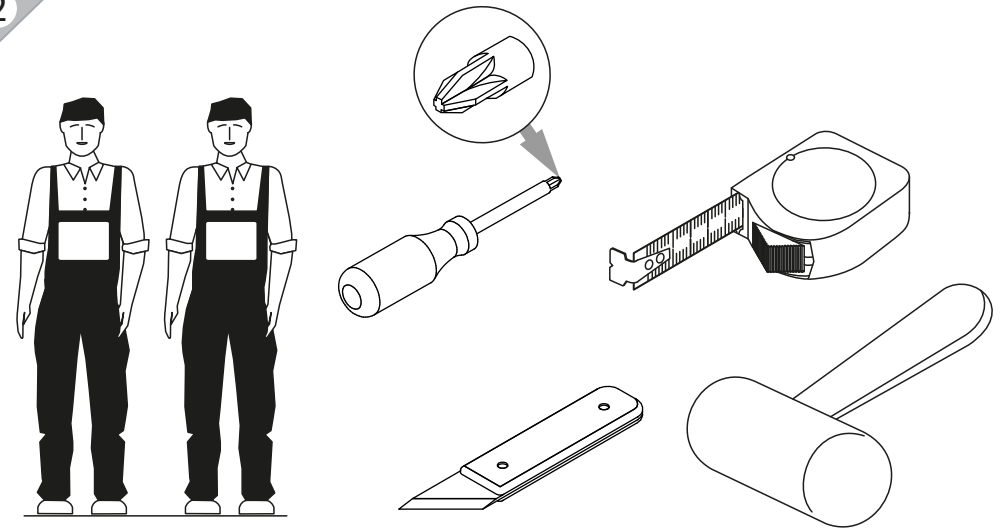

1 уп.2 x4	2 6x11.5 уп.2 x8	3 3x16 уп.2 x6	4 M4x14 уп.2 x4	5 уп.2 x20
6 уп.2 x2	7 уп.2 x2	8 Ø8 уп.2 x20	9 15/16 уп.2 x16	10 Ø15 уп.2 x20
11 уп.2 x2	12 7x50 уп.2 x2	13 уп.2 x1	14 Ø12 уп.2 x2	
15 15/22 уп.2 x4