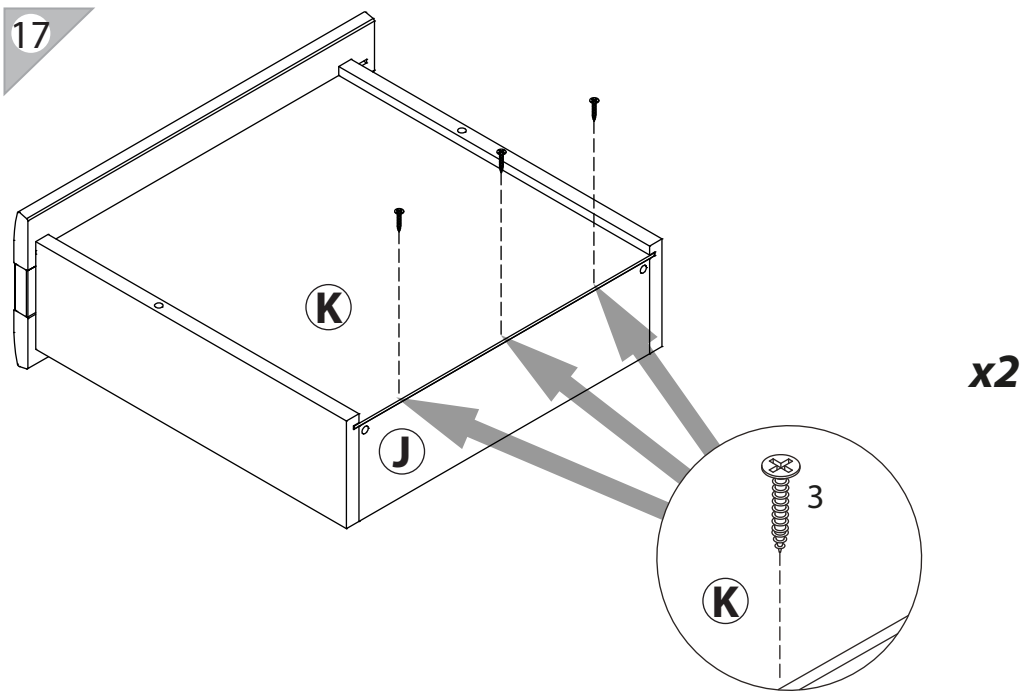

## инструкция по сборке **Стол туалетный** арт. 4868

габаритные размеры

высота: 815мм  
ширина: 902мм  
глубина: 458мм

единая справочная служба:  
**8 800 100-50-22**  
(звонок по России бесплатный)

**LAZURIT**

1

поз.	название детали	№ упак.	кол-во, шт.	длина, мм	ширина, мм
A	Стенка боковая левая	1	1	782	440
B	Стенка боковая правая	1	1	782	440
C	Крышка	2	1	902	450
D	Экран	2	1	844	400
E	Царга	2	1	844	100
F	Стенка промежуточная	2	1	168	424
G	Планка декоративная	2	2	413	28
H	Бок ящика левый	2	2	400	120
I	Бок ящика правый	2	2	400	120
J	Стенка задняя ящика	2	2	374	106
K	Дно ящика	1	2	386	405
L	Панель ящика левая	3	1	172	446
M	Панель ящика правая	3	1	172	446

1  уп.2 x4	2 6x11.5  уп.2 x8	3 3x16  уп.2 x6	4 M4x14  уп.2 x4	5  уп.2 x20
6  уп.2 x2	7  уп.2 x2	8 Ø8  уп.2 x20	9 15/16  уп.2 x16	10 Ø15  уп.2 x20
11  уп.2 x2	12 7x50  уп.2 x2	13  уп.2 x1	14 Ø12  уп.2 x2	
15 15/22  уп.2 x4				