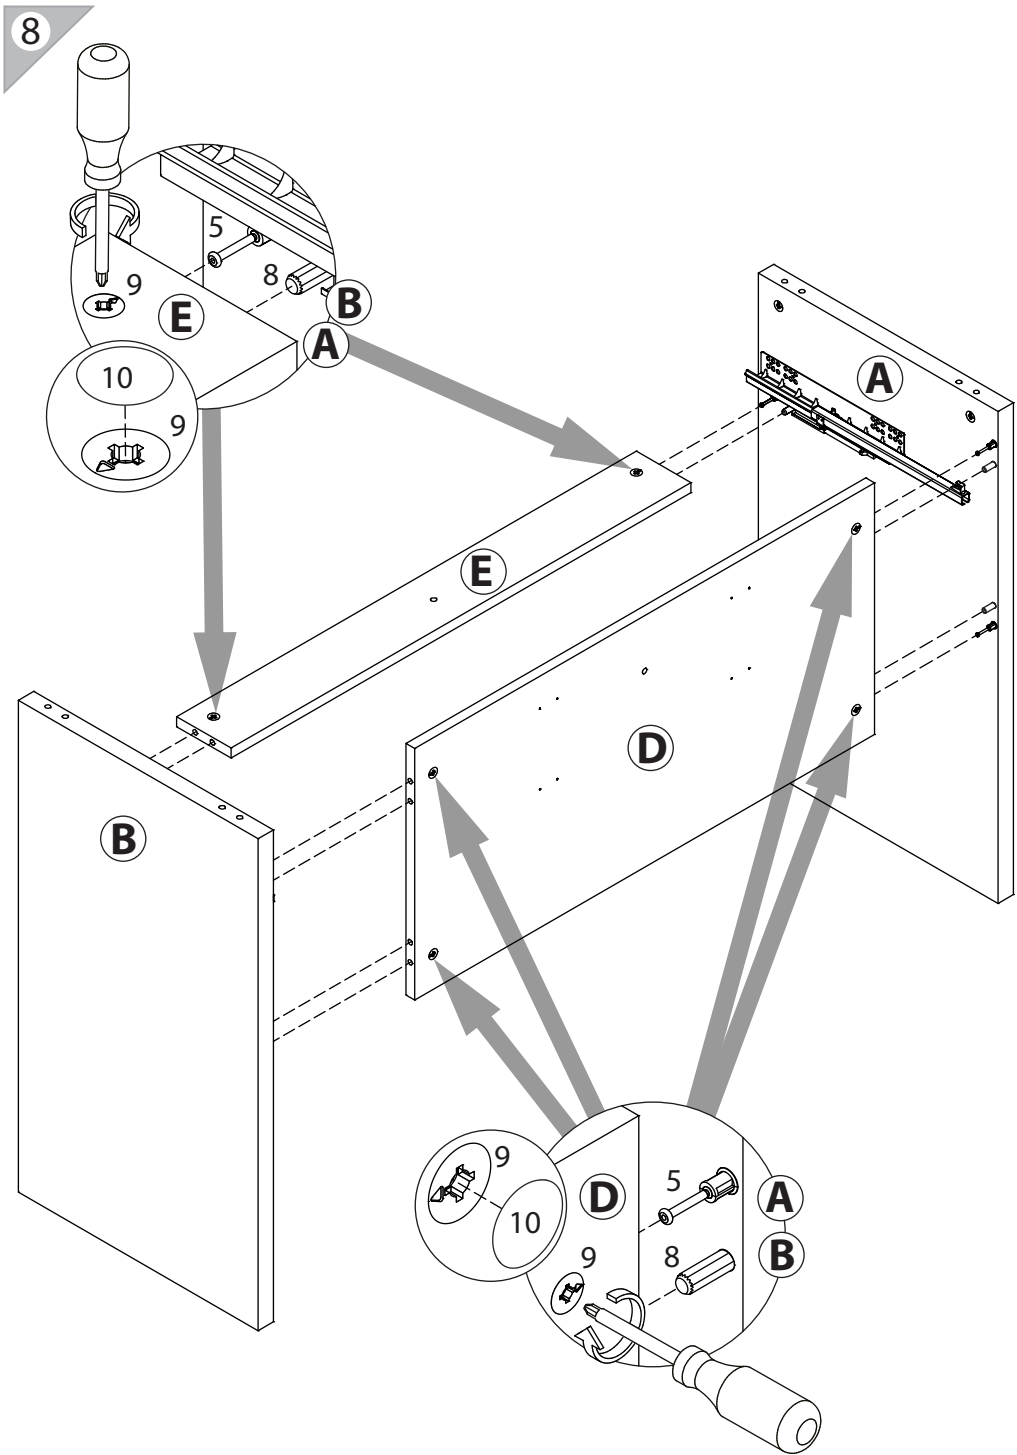

## инструкция по сборке **Стол туалетный** арт. 4868

габаритные размеры

высота: 815мм  
ширина: 902мм  
глубина: 458мм

единая справочная служба:  
**8 800 100-50-22**  
(звонок по России бесплатный)

**LAZURIT**

1

поз.	название детали	№ упак.	кол-во, шт.	длина, мм	ширина, мм
A	Стенка боковая левая	1	1	782	440
B	Стенка боковая правая	1	1	782	440
C	Крышка	2	1	902	450
D	Экран	2	1	844	400
E	Царга	2	1	844	100
F	Стенка промежуточная	2	1	168	424
G	Планка декоративная	2	2	413	28
H	Бок ящика левый	2	2	400	120
I	Бок ящика правый	2	2	400	120
J	Стенка задняя ящика	2	2	374	106
K	Дно ящика	1	2	386	405
L	Панель ящика левая	3	1	172	446
M	Панель ящика правая	3	1	172	446

1  уп.2 x4	2 6x11.5  уп.2 x8	3 3x16  уп.2 x6	4 M4x14  уп.2 x4	5  уп.2 x20
6  уп.2 x2	7  уп.2 x2	8 Ø8  уп.2 x20	9 15/16  уп.2 x16	10 Ø15  уп.2 x20
11  уп.2 x2	12 7x50  уп.2 x2	13  уп.2 x1	14 Ø12  уп.2 x2	
15 15/22  уп.2 x4				