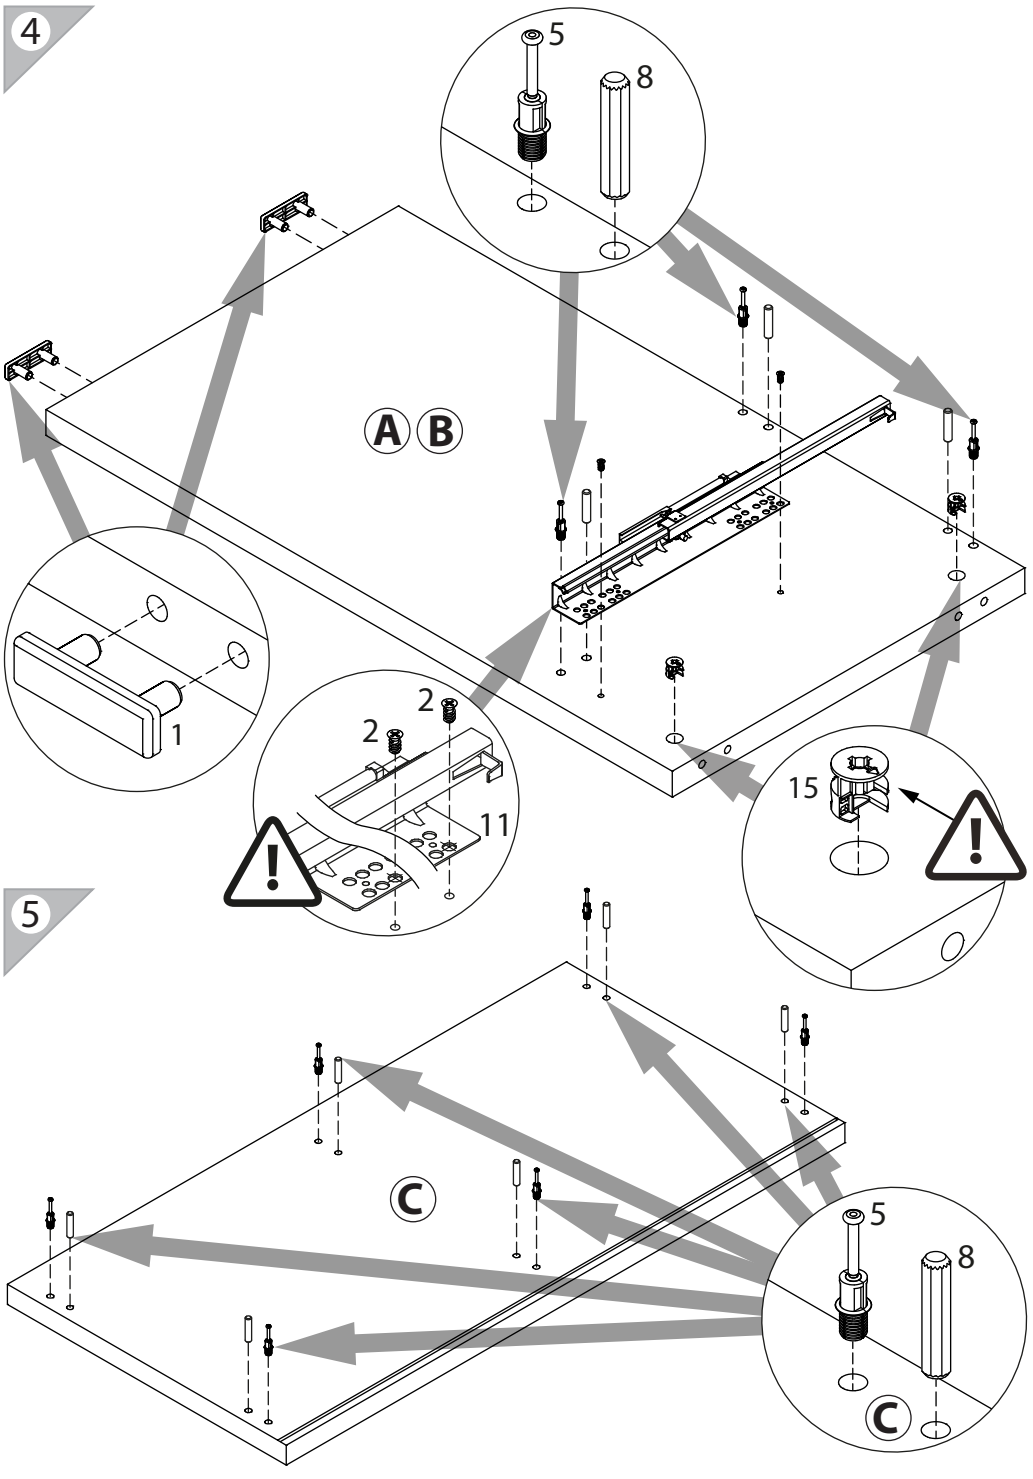

## инструкция по сборке **Стол туалетный** арт. 4868

габаритные размеры

высота: 815мм  
ширина: 902мм  
глубина: 458мм

единая справочная служба:  
**8 800 100-50-22**  
(звонок по России бесплатный)

**LAZURIT**

1

поз.	название детали	№ упак.	кол-во, шт.	длина, мм	ширина, мм
A	Стенка боковая левая	1	1	782	440
B	Стенка боковая правая	1	1	782	440
C	Крышка	2	1	902	450
D	Экран	2	1	844	400
E	Царга	2	1	844	100
F	Стенка промежуточная	2	1	168	424
G	Планка декоративная	2	2	413	28
H	Бок ящика левый	2	2	400	120
I	Бок ящика правый	2	2	400	120
J	Стенка задняя ящика	2	2	374	106
K	Дно ящика	1	2	386	405
L	Панель ящика левая	3	1	172	446
M	Панель ящика правая	3	1	172	446

1  уп.2 x4	2 6x11.5  уп.2 x8	3 3x16  уп.2 x6	4 M4x14  уп.2 x4	5  уп.2 x20
6  уп.2 x2	7  уп.2 x2	8 Ø8  уп.2 x20	9 15/16  уп.2 x16	10 Ø15  уп.2 x20
11  уп.2 x2	12 7x50  уп.2 x2	13  уп.2 x1	14 Ø12  уп.2 x2	
15 15/22  уп.2 x4				