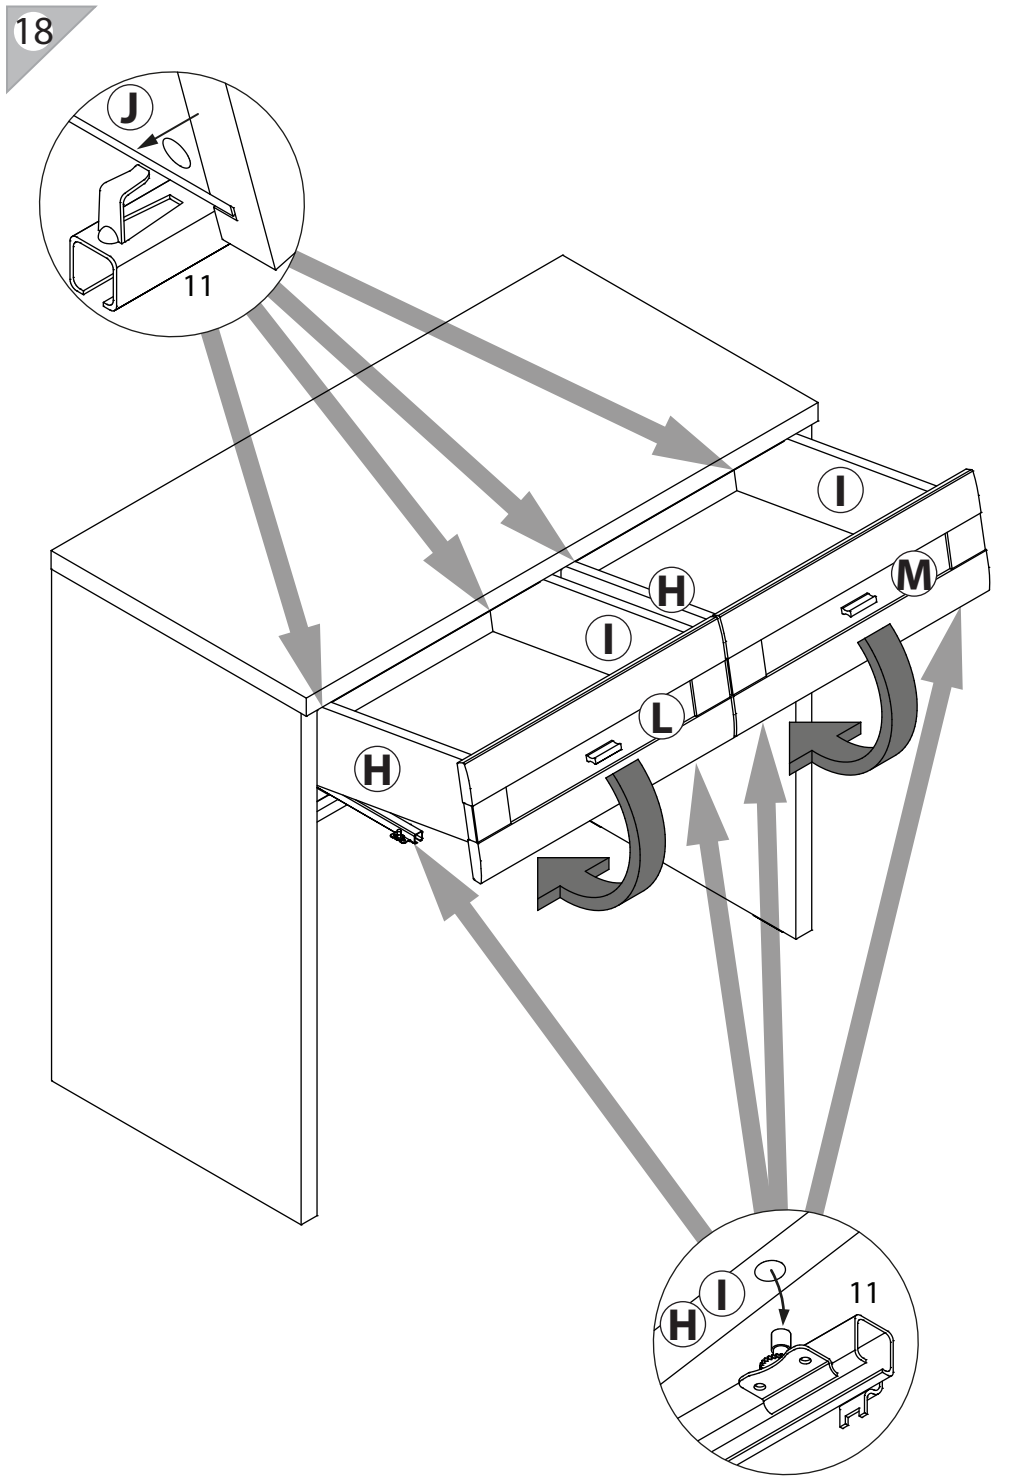

## инструкция по сборке **Стол туалетный** арт. 4868

габаритные размеры

высота: 815мм  
ширина: 902мм  
глубина: 458мм

единая справочная служба:  
**8 800 100-50-22**  
(звонок по России бесплатный)

**LAZURIT**

1

поз.	название детали	№ упак.	кол-во, шт.	длина, мм	ширина, мм
A	Стенка боковая левая	1	1	782	440
B	Стенка боковая правая	1	1	782	440
C	Крышка	2	1	902	450
D	Экран	2	1	844	400
E	Царга	2	1	844	100
F	Стенка промежуточная	2	1	168	424
G	Планка декоративная	2	2	413	28
H	Бок ящика левый	2	2	400	120
I	Бок ящика правый	2	2	400	120
J	Стенка задняя ящика	2	2	374	106
K	Дно ящика	1	2	386	405
L	Панель ящика левая	3	1	172	446
M	Панель ящика правая	3	1	172	446

1  уп.2 x4	2 6x11.5  уп.2 x8	3 3x16  уп.2 x6	4 M4x14  уп.2 x4	5  уп.2 x20
6  уп.2 x2	7  уп.2 x2	8 Ø8  уп.2 x20	9 15/16  уп.2 x16	10 Ø15  уп.2 x20
11  уп.2 x2	12 7x50  уп.2 x2	13  уп.2 x1	14 Ø12  уп.2 x2	
15 15/22  уп.2 x4				