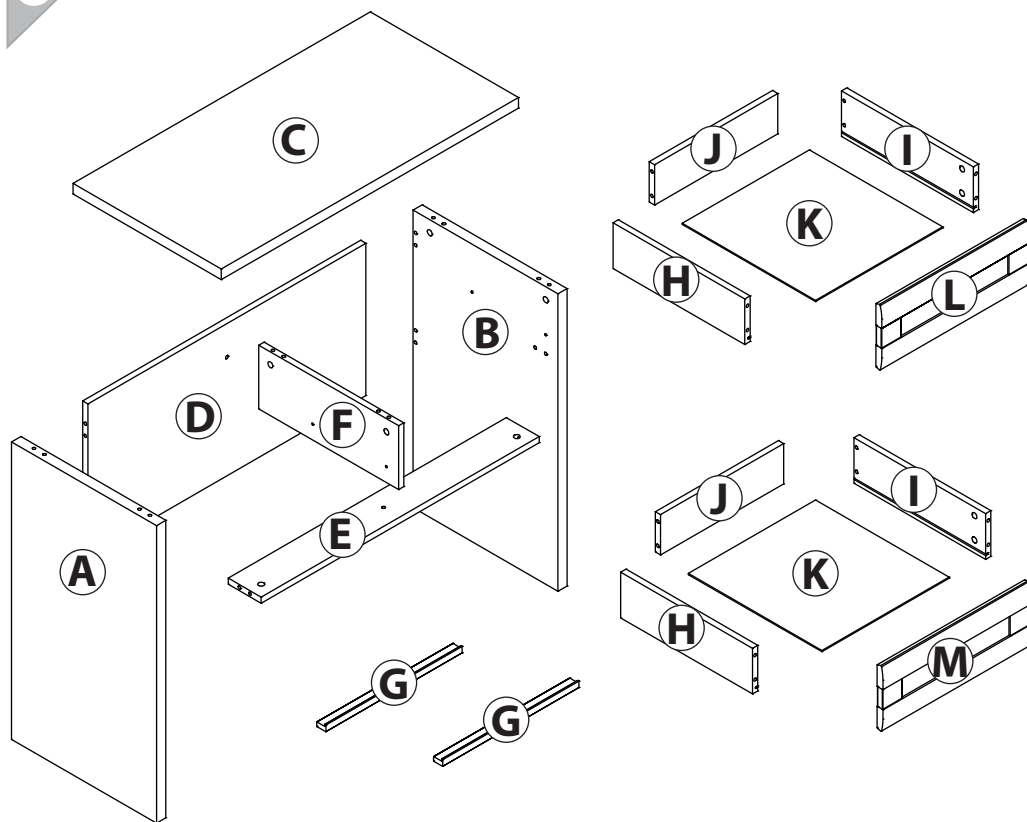

## инструкция по сборке **Стол туалетный** арт. 4868

габаритные размеры

высота: 815мм  
ширина: 902мм  
глубина: 458мм

единая справочная служба:  
**8 800 100-50-22**  
(звонок по России бесплатный)

**LAZURIT**

1

поз.	название детали	№ упак.	кол-во, шт.	длина, мм	ширина, мм
A	Стенка боковая левая	1	1	782	440
B	Стенка боковая правая	1	1	782	440
C	Крышка	2	1	902	450
D	Экран	2	1	844	400
E	Царга	2	1	844	100
F	Стенка промежуточная	2	1	168	424
G	Планка декоративная	2	2	413	28
H	Бок ящика левый	2	2	400	120
I	Бок ящика правый	2	2	400	120
J	Стенка задняя ящика	2	2	374	106
K	Дно ящика	1	2	386	405
L	Панель ящика левая	3	1	172	446
M	Панель ящика правая	3	1	172	446

1  уп.2 x4	2 6x11.5  уп.2 x8	3 3x16  уп.2 x6	4 M4x14  уп.2 x4	5  уп.2 x20
6  уп.2 x2	7  уп.2 x2	8 Ø8  уп.2 x20	9 15/16  уп.2 x16	10 Ø15  уп.2 x20
11  уп.2 x2	12 7x50  уп.2 x2	13  уп.2 x1	14 Ø12  уп.2 x2	
15 15/22  уп.2 x4				