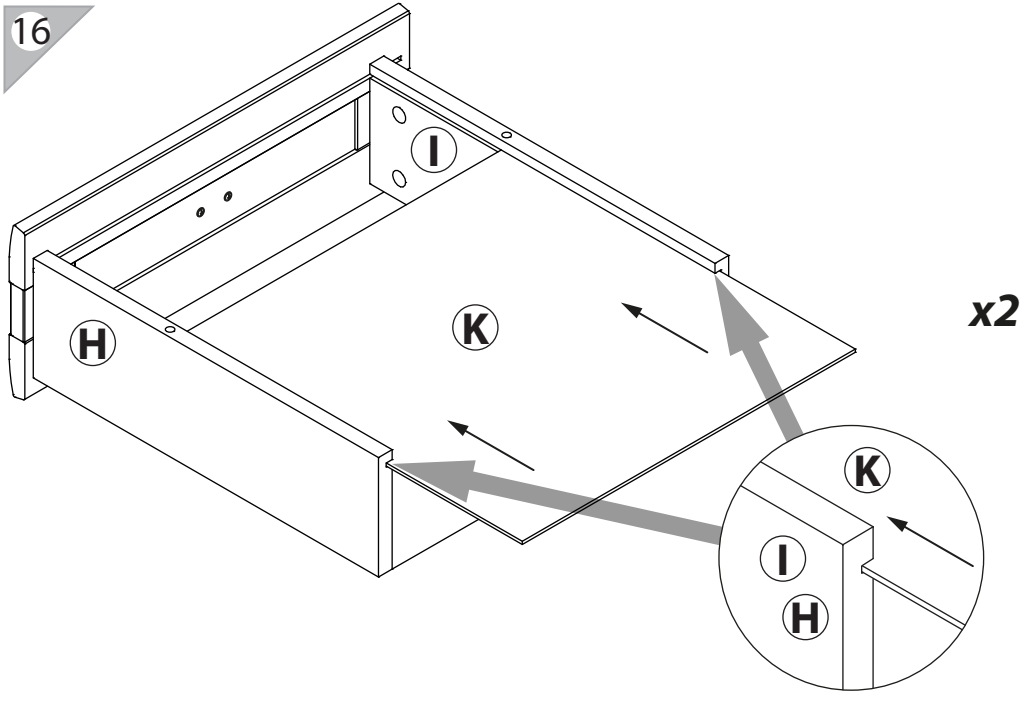

## инструкция по сборке **Стол туалетный** арт. 4868

габаритные размеры

высота: 815мм  
ширина: 902мм  
глубина: 458мм

единая справочная служба:  
**8 800 100-50-22**  
(звонок по России бесплатный)

**LAZURIT**

1

поз.	название детали	№ упак.	кол-во, шт.	длина, мм	ширина, мм
A	Стенка боковая левая	1	1	782	440
B	Стенка боковая правая	1	1	782	440
C	Крышка	2	1	902	450
D	Экран	2	1	844	400
E	Царга	2	1	844	100
F	Стенка промежуточная	2	1	168	424
G	Планка декоративная	2	2	413	28
H	Бок ящика левый	2	2	400	120
I	Бок ящика правый	2	2	400	120
J	Стенка задняя ящика	2	2	374	106
K	Дно ящика	1	2	386	405
L	Панель ящика левая	3	1	172	446
M	Панель ящика правая	3	1	172	446

1  уп.2 x4	2 6x11.5  уп.2 x8	3 3x16  уп.2 x6	4 M4x14  уп.2 x4	5  уп.2 x20
6  уп.2 x2	7  уп.2 x2	8 Ø8  уп.2 x20	9 15/16  уп.2 x16	10 Ø15  уп.2 x20
11  уп.2 x2	12 7x50  уп.2 x2	13  уп.2 x1	14 Ø12  уп.2 x2	
15 15/22  уп.2 x4				