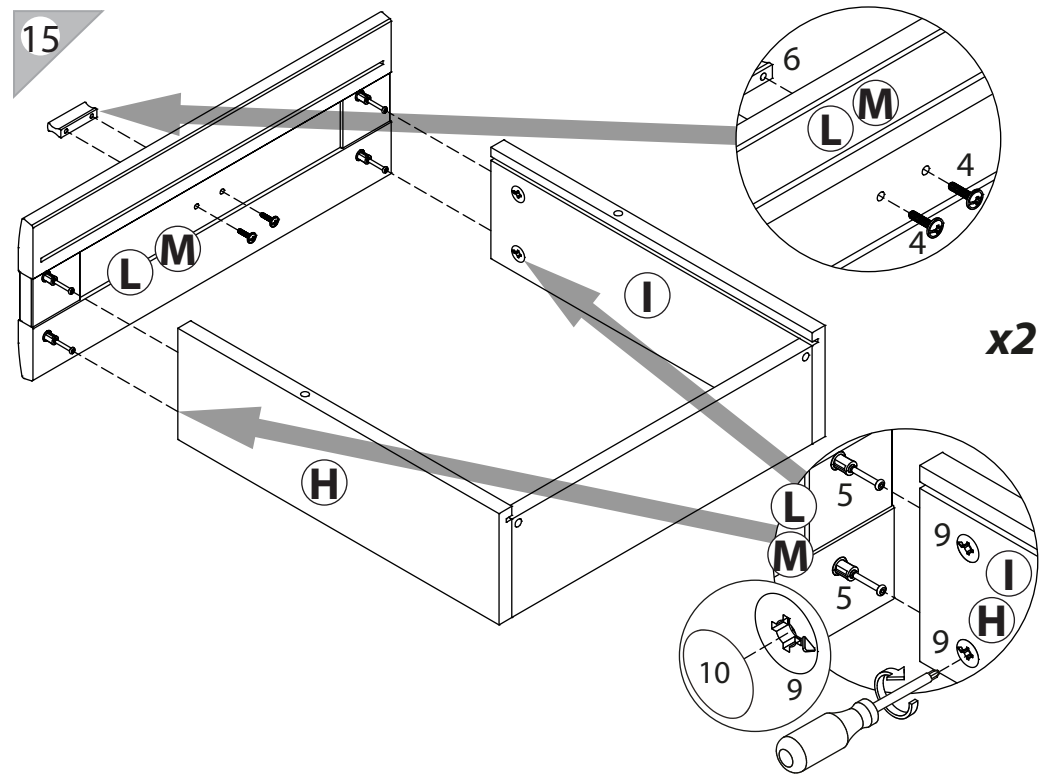

## инструкция по сборке **Стол туалетный** арт. 4868

габаритные размеры

высота: 815мм  
ширина: 902мм  
глубина: 458мм

единая справочная служба:  
**8 800 100-50-22**  
(звонок по России бесплатный)

**LAZURIT**

1

поз.	название детали	№ упак.	кол-во, шт.	длина, мм	ширина, мм
A	Стенка боковая левая	1	1	782	440
B	Стенка боковая правая	1	1	782	440
C	Крышка	2	1	902	450
D	Экран	2	1	844	400
E	Царга	2	1	844	100
F	Стенка промежуточная	2	1	168	424
G	Планка декоративная	2	2	413	28
H	Бок ящика левый	2	2	400	120
I	Бок ящика правый	2	2	400	120
J	Стенка задняя ящика	2	2	374	106
K	Дно ящика	1	2	386	405
L	Панель ящика левая	3	1	172	446
M	Панель ящика правая	3	1	172	446

1  уп.2 x4	2 6x11.5  уп.2 x8	3 3x16  уп.2 x6	4 M4x14  уп.2 x4	5  уп.2 x20
6  уп.2 x2	7  уп.2 x2	8 Ø8  уп.2 x20	9 15/16  уп.2 x16	10 Ø15  уп.2 x20
11  уп.2 x2	12 7x50  уп.2 x2	13  уп.2 x1	14 Ø12  уп.2 x2	
15 15/22  уп.2 x4				