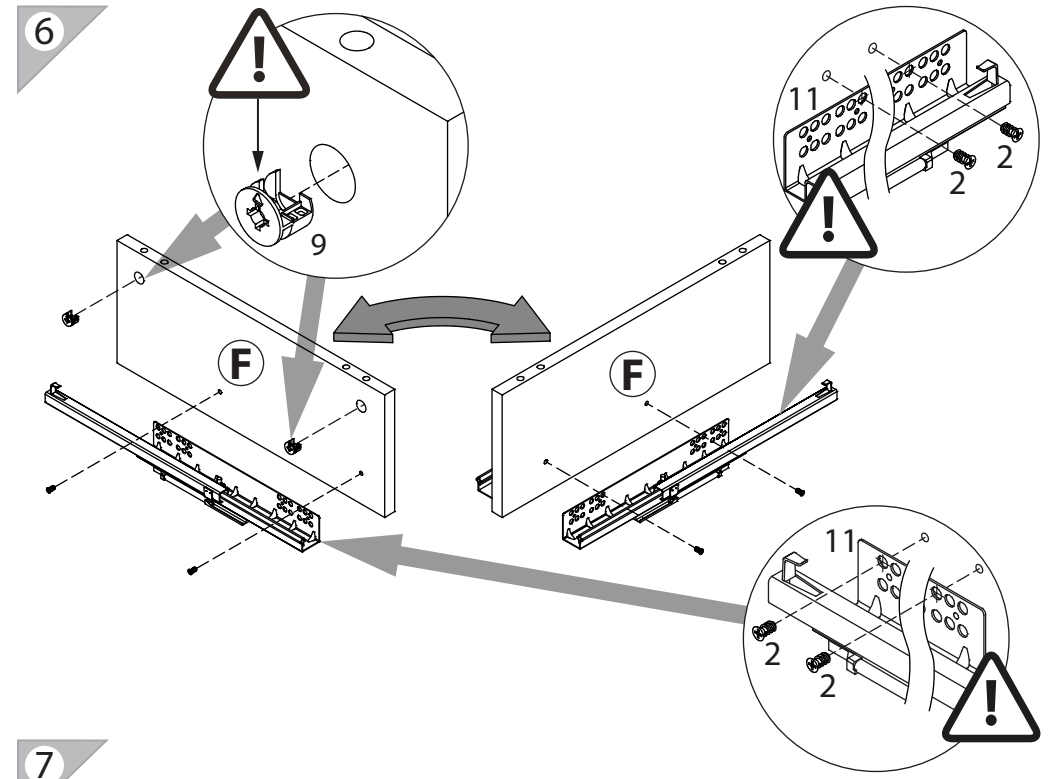

## инструкция по сборке **Стол туалетный** арт. 4868

габаритные размеры

высота: 815мм  
ширина: 902мм  
глубина: 458мм

единая справочная служба:  
**8 800 100-50-22**  
(звонок по России бесплатный)

**LAZURIT**

1

поз.	название детали	№ упак.	кол-во, шт.	длина, мм	ширина, мм
A	Стенка боковая левая	1	1	782	440
B	Стенка боковая правая	1	1	782	440
C	Крышка	2	1	902	450
D	Экран	2	1	844	400
E	Царга	2	1	844	100
F	Стенка промежуточная	2	1	168	424
G	Планка декоративная	2	2	413	28
H	Бок ящика левый	2	2	400	120
I	Бок ящика правый	2	2	400	120
J	Стенка задняя ящика	2	2	374	106
K	Дно ящика	1	2	386	405
L	Панель ящика левая	3	1	172	446
M	Панель ящика правая	3	1	172	446

1  уп.2 x4	2 6x11.5  уп.2 x8	3 3x16  уп.2 x6	4 M4x14  уп.2 x4	5  уп.2 x20
6  уп.2 x2	7  уп.2 x2	8 Ø8  уп.2 x20	9 15/16  уп.2 x16	10 Ø15  уп.2 x20
11  уп.2 x2	12 7x50  уп.2 x2	13  уп.2 x1	14 Ø12  уп.2 x2	
15 15/22  уп.2 x4				