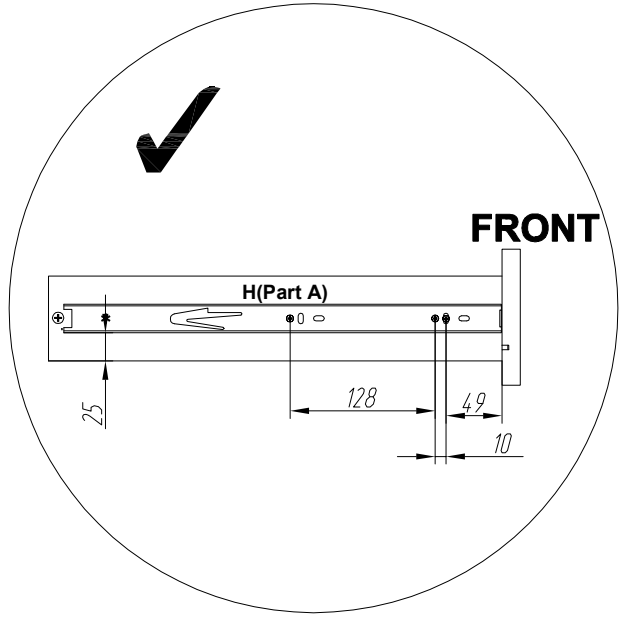

10

H		L400	J		3x13
		x1			x6