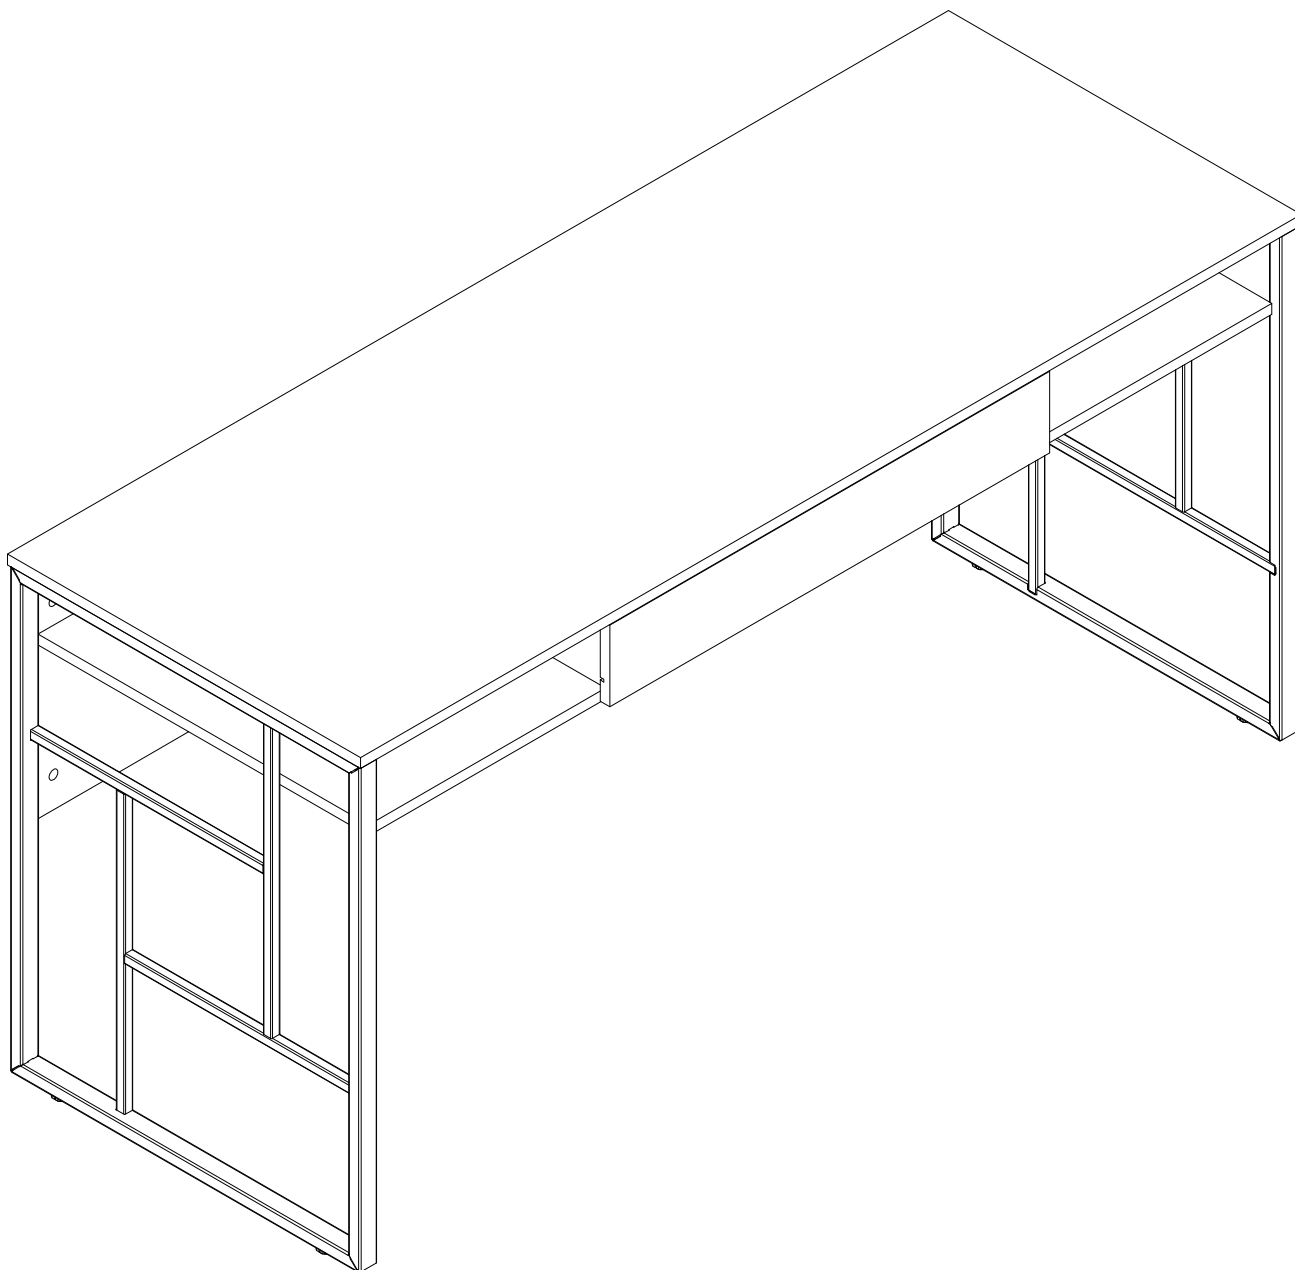

EAC

инструкция по сборке
Стол арт. 7066

габаритные размеры

высота - 775 мм
ширина - 1600 мм
глубина - 600 мм

единая справочная служба:
8 800 100-50-22
(звонок по России бесплатный)

LAZURIT
FURNITURE FACTORY

поз.	наименование детали	№ упак.	шт.	длина, мм	ширина, мм
1	Царга	2	1	1536	380
2	Стенка боковая	2	2	562	108
3	Стенка боковая	2	1	400	75
4	Стенка боковая	2	1	639	75
5	Стенка боковая	2	1	400	75
6	Стенка горизонтальная	2	1	393	649
7	Стенка передняя	2	1	748	120
8	Стенка горизонтальная	2	1	1536	562
9	Крышка	2	1	1600	600
10	Опора 747x595x30	1	1	747	595
11	Опора 747x595x30	1	1	747	595