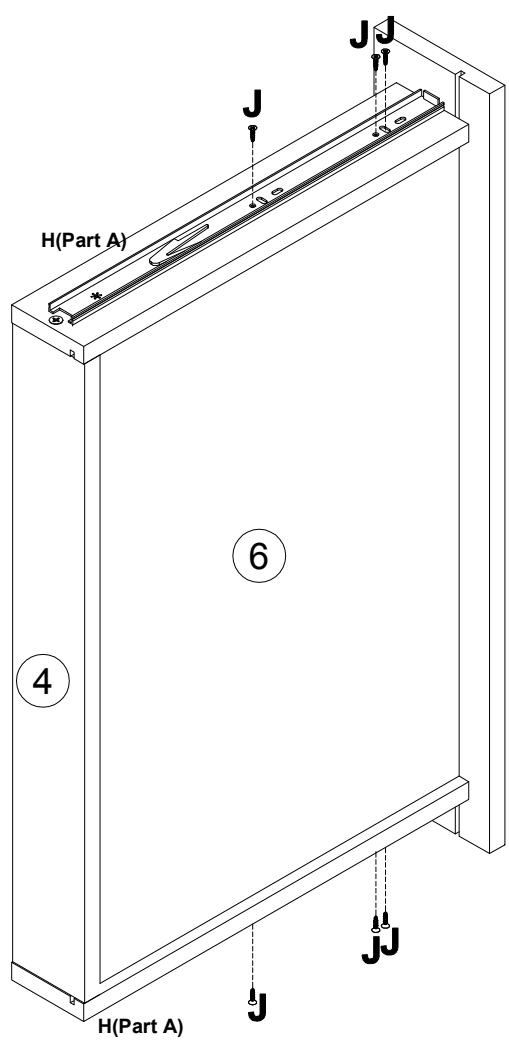

10

H		L400	J		3x13
		x1			x6