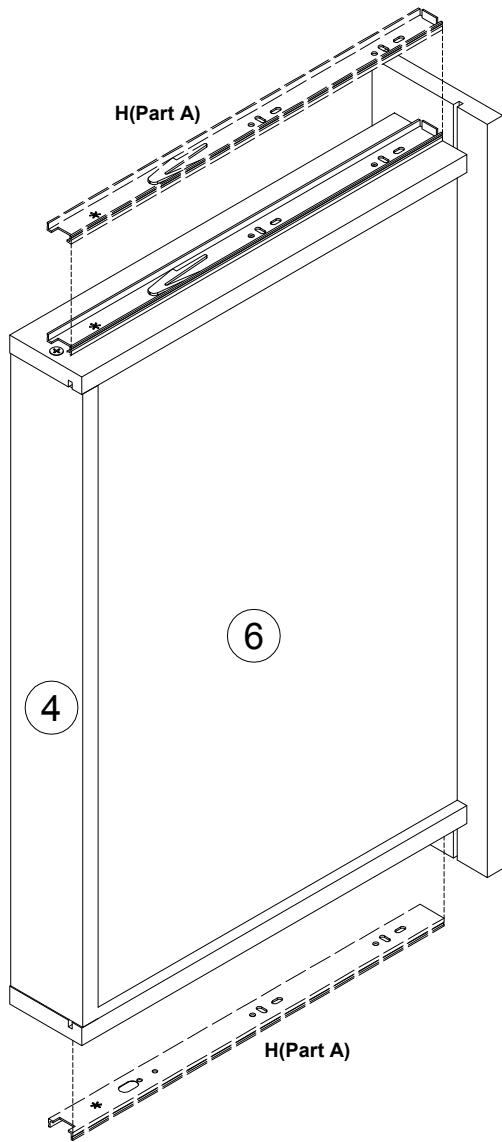

EAC

инструкция по сборке
Стол арт. 7066

габаритные размеры

высота - 775 мм
ширина - 1600 мм
глубина - 600 мм

единая справочная служба:
8 800 100-50-22
(звонок по России бесплатный)

LAZURIT
FURNITURE FACTORY

поз.	наименование детали	№ упак.	шт.	длина, мм	ширина, мм
1	Царга	2	1	1536	380
2	Стенка боковая	2	2	562	108
3	Стенка боковая	2	1	400	75
4	Стенка боковая	2	1	639	75
5	Стенка боковая	2	1	400	75
6	Стенка горизонтальная	2	1	393	649
7	Стенка передняя	2	1	748	120
8	Стенка горизонтальная	2	1	1536	562
9	Крышка	2	1	1600	600
10	Опора 747x595x30	1	1	747	595
11	Опора 747x595x30	1	1	747	595

5

200172 H L400
x1

6

B	090913	7x32	x2	C	000146	15x12	x2
---	--------	------	----	---	--------	-------	----

7

101608 E 7x50 x2

8

6

14

10

15

E 7x50
101608 **x6**

16

17

18

19