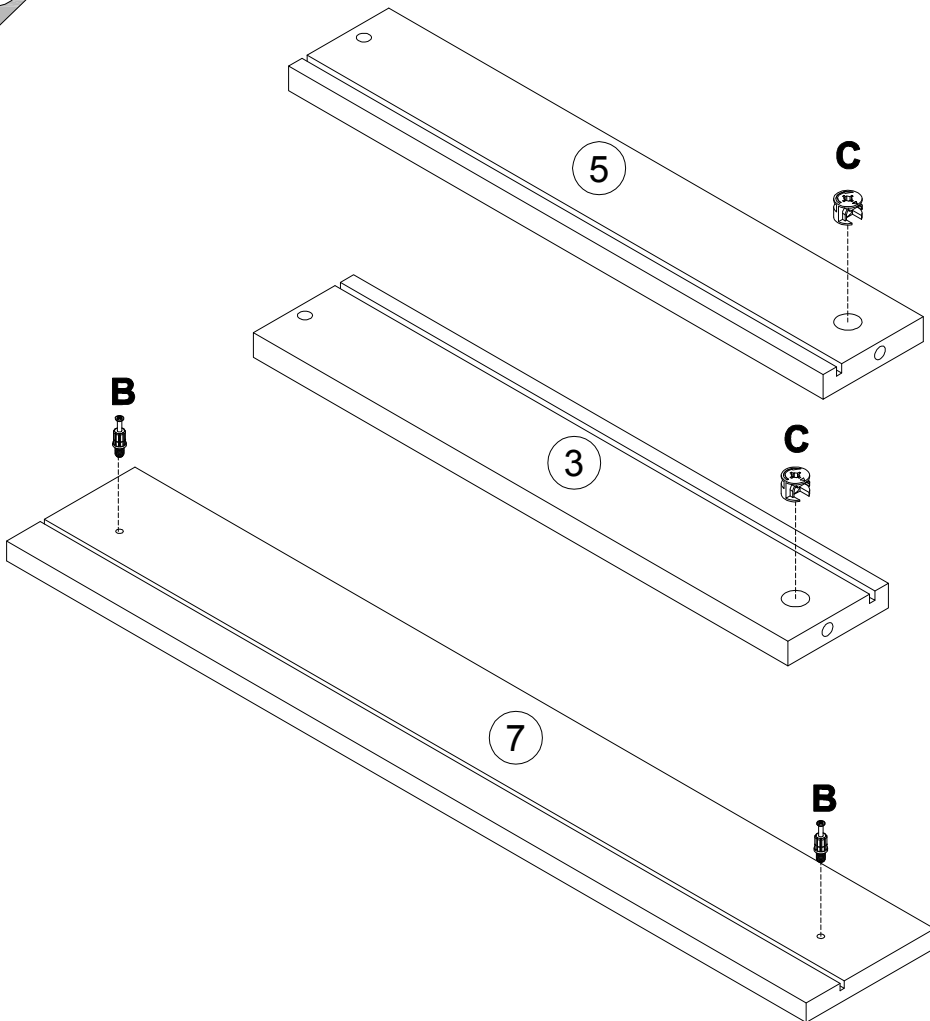

6

B	090913	7x32	x2	C	000146	15x12	x2