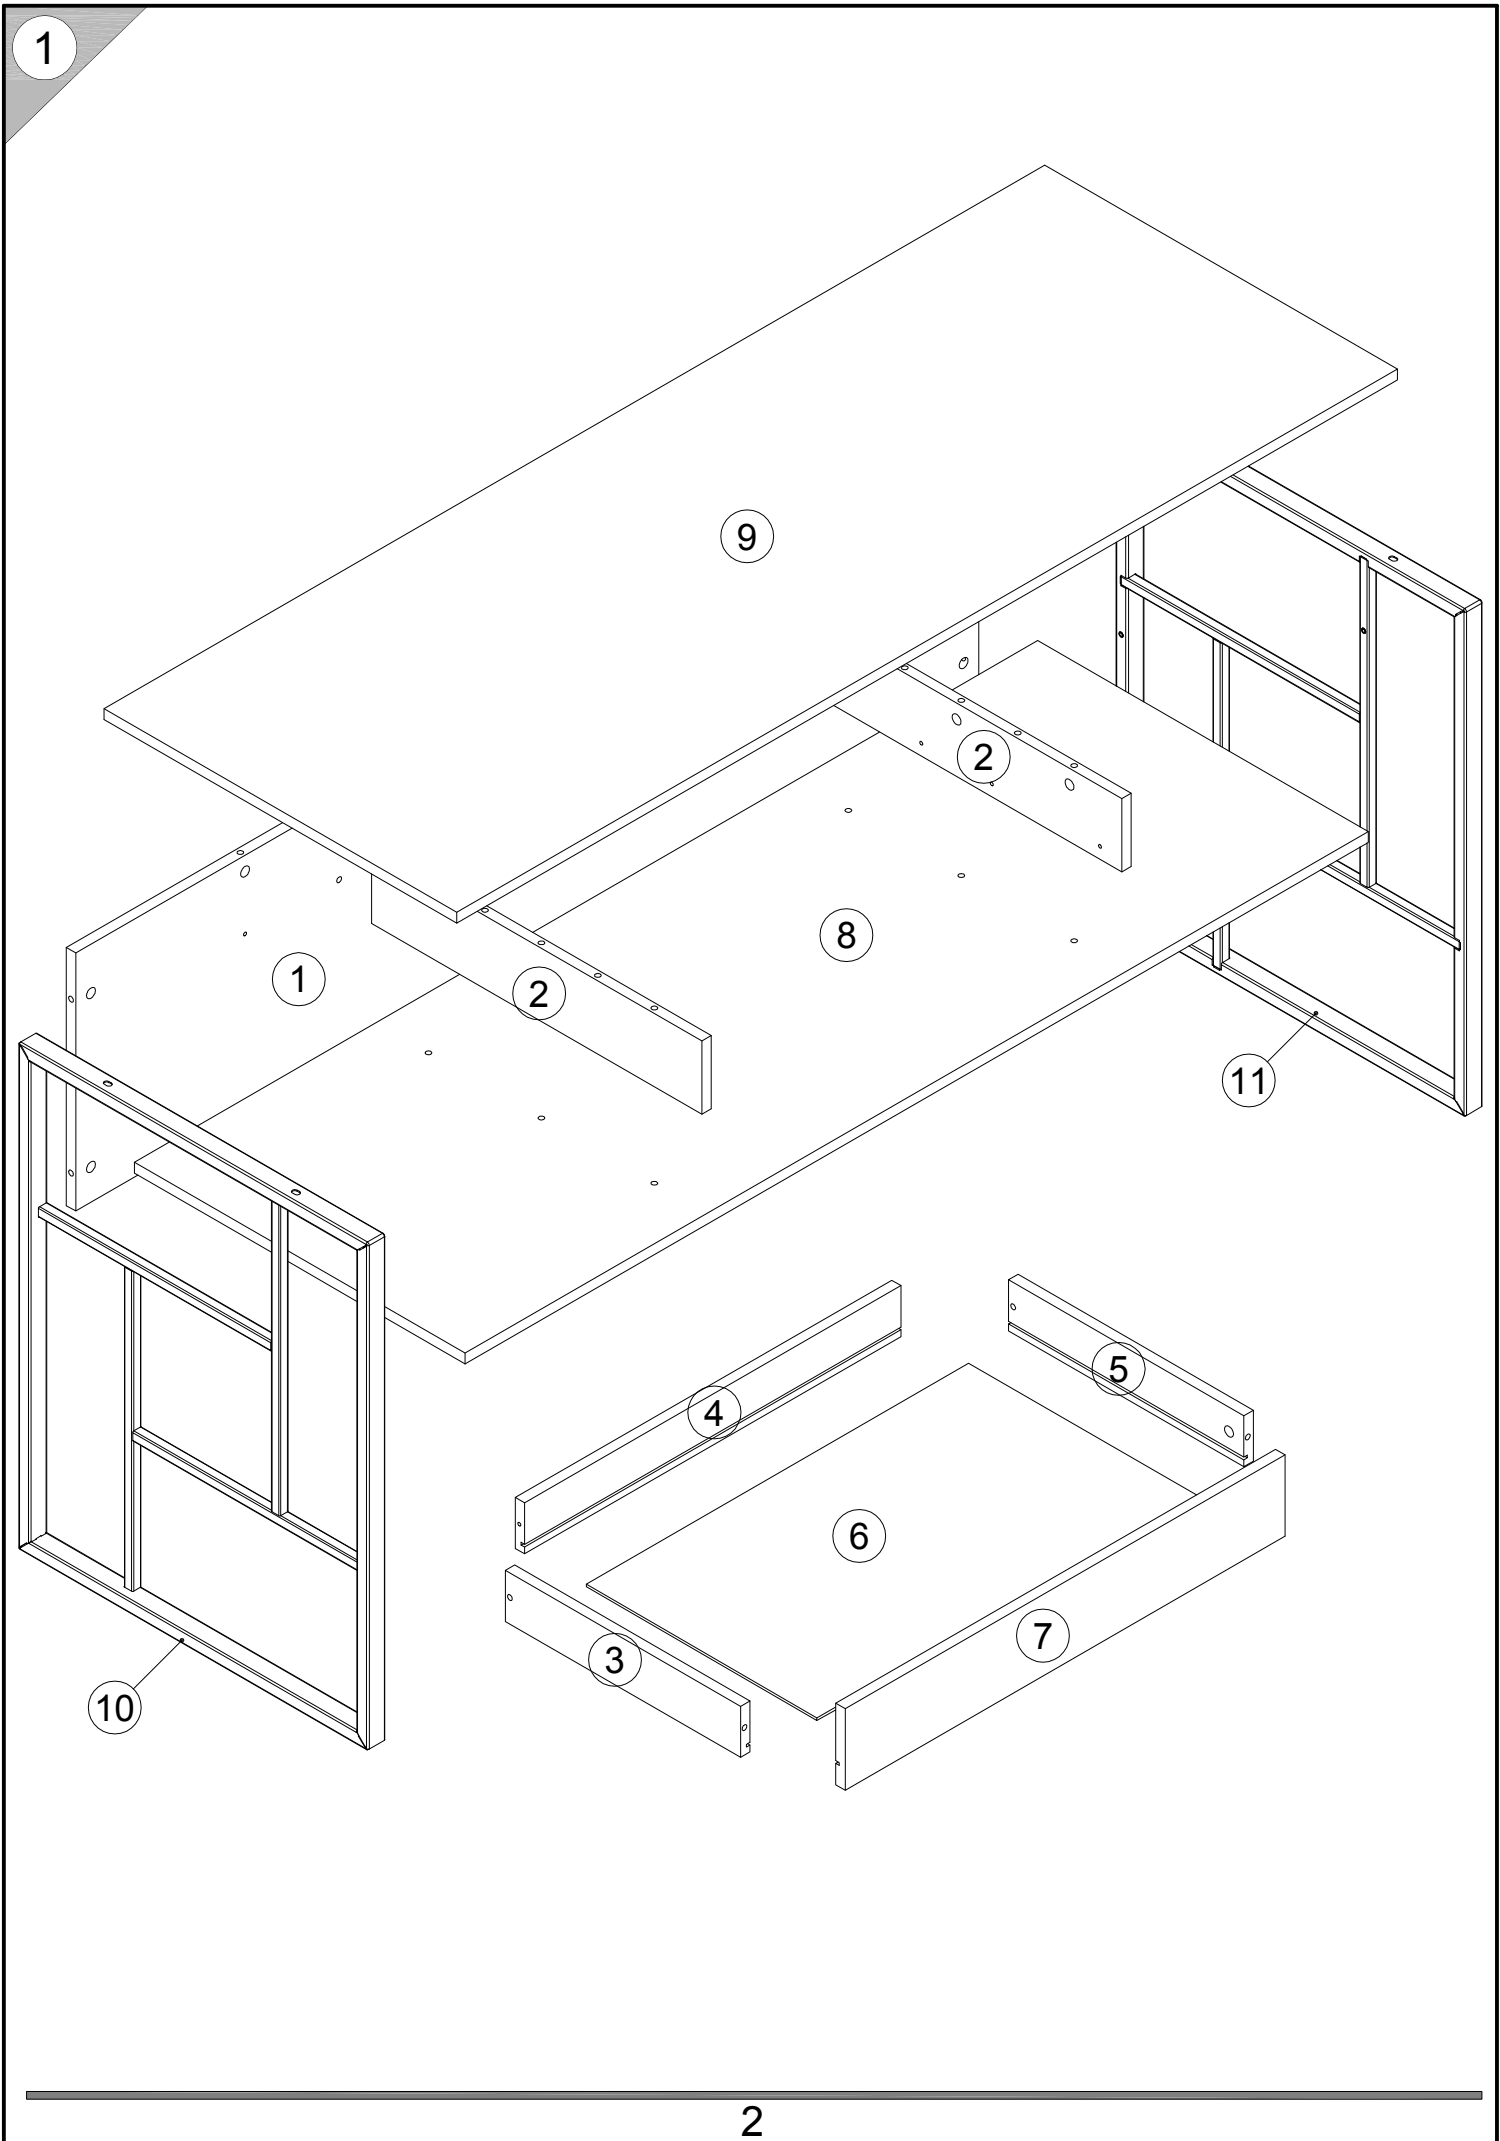

EAC

инструкция по сборке
Стол арт. 7066

габаритные размеры

высота - 775 мм
ширина - 1600 мм
глубина - 600 мм

единая справочная служба:
8 800 100-50-22
(звонок по России бесплатный)

LAZURIT
FURNITURE FACTORY

поз.	наименование детали	№ упак.	шт.	длина, мм	ширина, мм
1	Царга	2	1	1536	380
2	Стенка боковая	2	2	562	108
3	Стенка боковая	2	1	400	75
4	Стенка боковая	2	1	639	75
5	Стенка боковая	2	1	400	75
6	Стенка горизонтальная	2	1	393	649
7	Стенка передняя	2	1	748	120
8	Стенка горизонтальная	2	1	1536	562
9	Крышка	2	1	1600	600
10	Опора 747x595x30	1	1	747	595
11	Опора 747x595x30	1	1	747	595