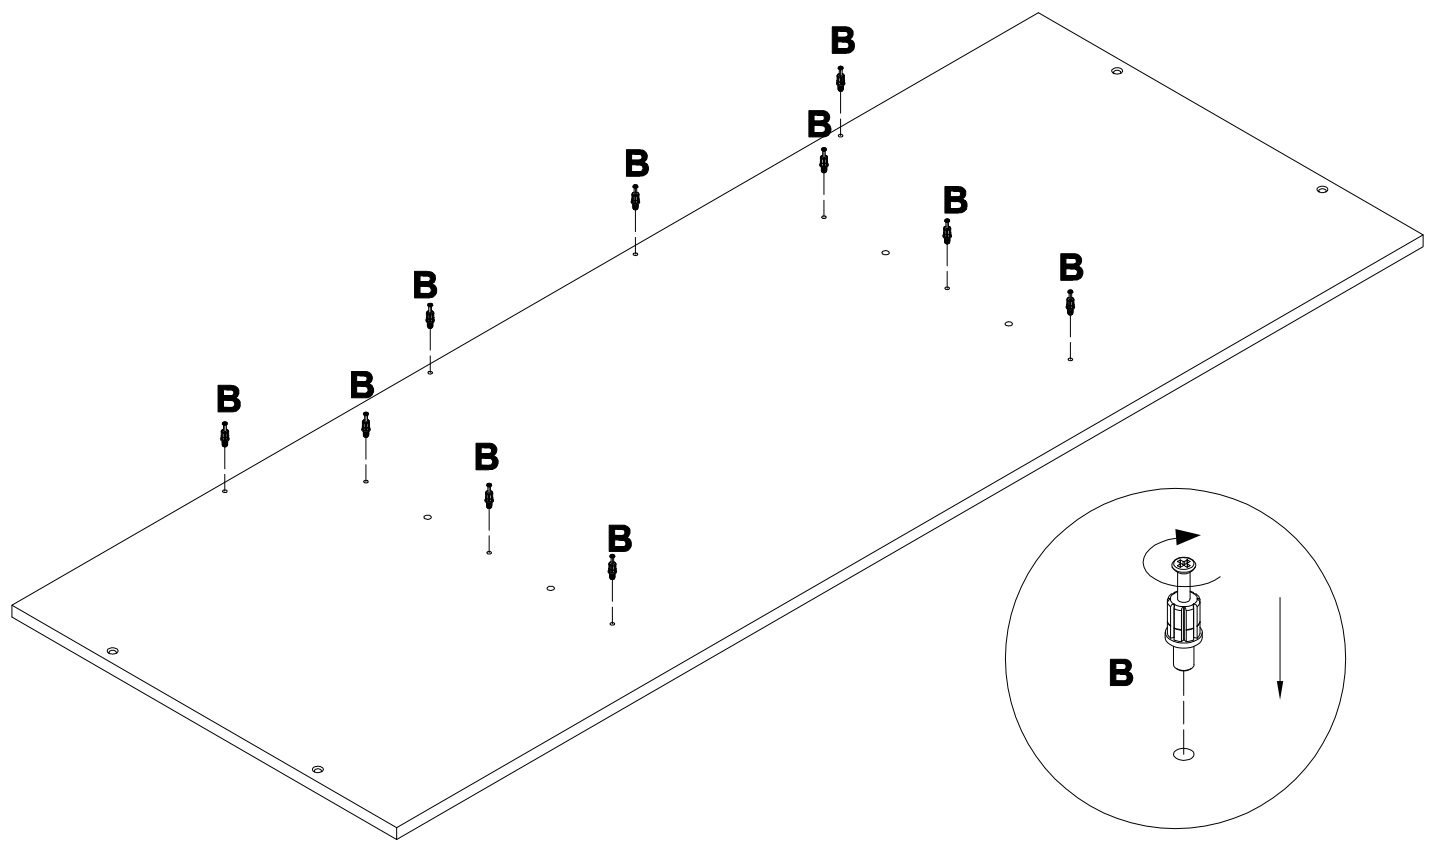

11

B		7x32
		x10