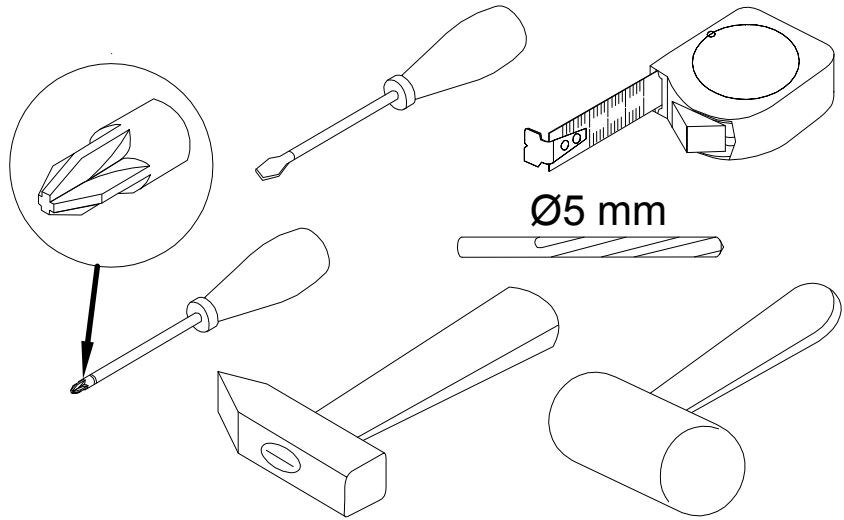

3

4

A 081320 x6	B 090913 7x32 x16	C 000146 15x12 x22	D 000151 8x35 x7	E 101608 7x50 x8	F 135021 x6
G 000759 3x20 x6	H 200172 L400 x1	I 098889 x4	J 000767 3x13 x14	K 000083 M6x12 x4	L 208693 M6x16 x4
M 100640 20x0.5 x8