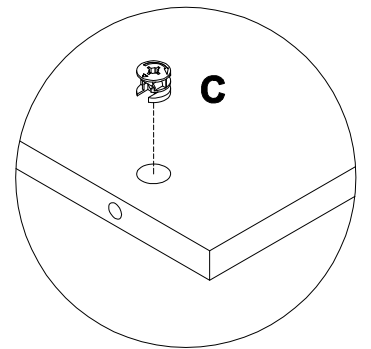

6

B	090913	7x32	x2	C	000146	15x12	x2