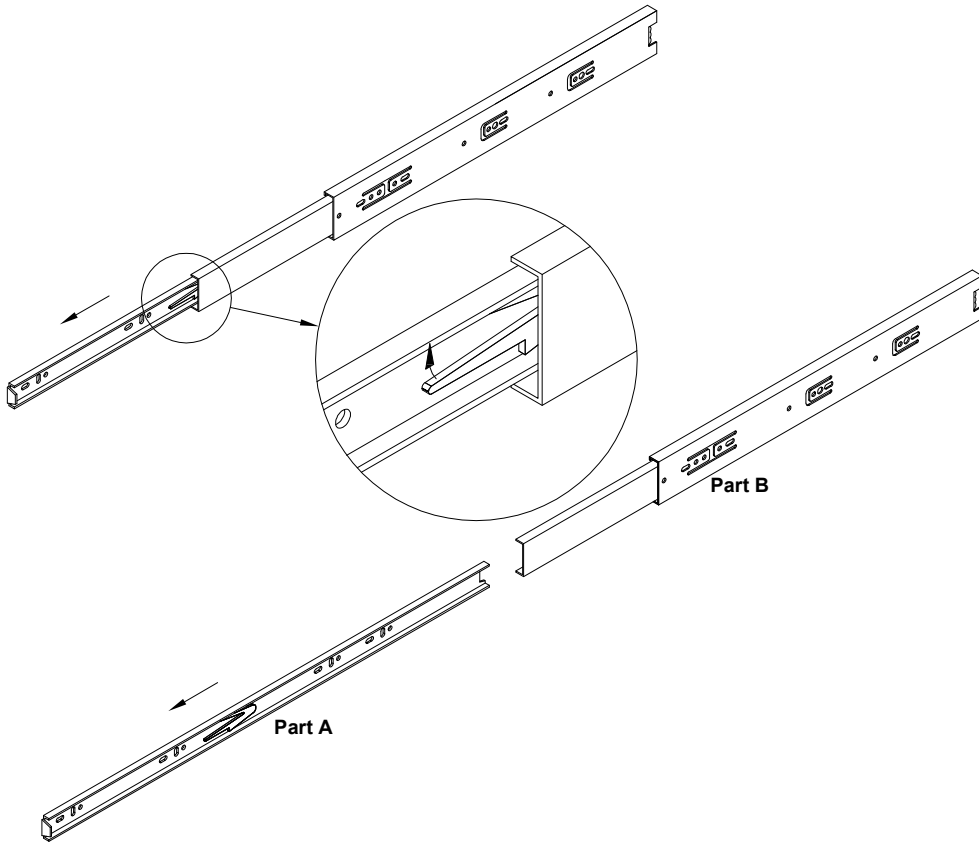

EAC

инструкция по сборке
Стол арт. 7066

габаритные размеры

высота - 775 мм
ширина - 1600 мм
глубина - 600 мм

единая справочная служба:
8 800 100-50-22
(звонок по России бесплатный)

LAZURIT
FURNITURE FACTORY

поз.	наименование детали	№ упак.	шт.	длина, мм	ширина, мм
1	Царга	2	1	1536	380
2	Стенка боковая	2	2	562	108
3	Стенка боковая	2	1	400	75
4	Стенка боковая	2	1	639	75
5	Стенка боковая	2	1	400	75
6	Стенка горизонтальная	2	1	393	649
7	Стенка передняя	2	1	748	120
8	Стенка горизонтальная	2	1	1536	562
9	Крышка	2	1	1600	600
10	Опора 747x595x30	1	1	747	595
11	Опора 747x595x30	1	1	747	595

3

4

A  081320 x6	B  090913 7x32 x16	C  000146 15x12 x22	D  000151 8x35 x7	E  101608 7x50 x8	F  135021 x6
G  000759 3x20 x6	H  200172 L400 x1	I  098889 x4	J  000767 3x13 x14	K  000083 M6x12 x4	L  208693 M6x16 x4
M  100640 20x0.5 x8					

5

200172 H L400
x1

6

B	090913	7x32	x2	C	000146	15x12	x2
---	--------	------	----	---	--------	-------	----

7

101608 E 7x50 x2

8

6